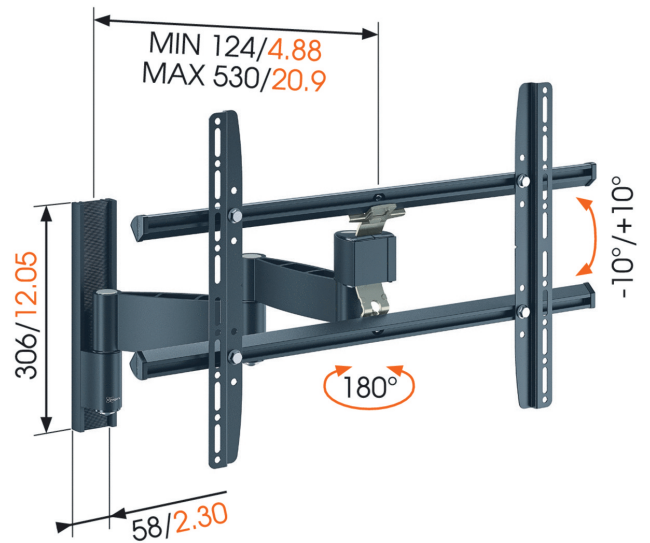

VESA mounting holes
mm/inch

WALL 1345 BLACK Support mural LED/LCD/Plasma

- Taille de l'écran (Min. - Max.): 32 - 65 " / 81 - 165 cm
- Poids max.: 45 kg / 99 lbs
- Inclinaison: 10 °
- Orientation: 180 °
- Distance min. par rapport au mur (mm): 125 mm
- Trous de montage VESA: 100x100mm jusqu'à 700x400mm
- Garantie: Une garantie à vie
- Couleurs disponibles: Noir, Argenté

Offrez à la famille et aux amis une visibilité parfaite de la télévision grâce au support mural WALL 1345 pour écran LED/LCD/Plasma. Lorsque vous recherchez la souplesse de visibilité la plus totale au séjour, au home cinema ou dans la chambre à coucher. Une solution idéale pour monter votre écran dans un coin ou dans une armoire. Ce support mural se déploie depuis le mur, pivote jusqu'à 180 degrés (90 degrés vers la gauche et 90 degrés vers la droite) et incline votre écran de 10 degrés vers l'avant et vers l'arrière. Ce support fait partie des produits TURN du Vogel's.

WALL 1345 BLACK

Support mural LED/LCD/Plasma

mm/inch

Regardez le match de l'année sur grand écran dans le living en donnant à chacun le meilleur fauteuil de la maison. Ou projetez un nouveau film avec des amis dans votre home cinema en offrant à chacun une visibilité parfaite. Montez votre téléviseur LED/LCD/Plasma dans un coin ou à côté du lit pour regarder votre émission de télévision dans le confort le plus parfait. Vous pouvez tourner l'écran vers la droite et vers la gauche et l'incliner vers l'avant et vers l'arrière pour avoir une visibilité toujours parfaite. Le guidage facile des câbles évite les dommages. Ce support mural se déploie jusqu'à 53 cm et supporte un poids allant jusqu'à 45 kg. Il est disponible en noir et en argent et convient pour les écrans allant de 32 à 55 pouces (81 à 140 cm).