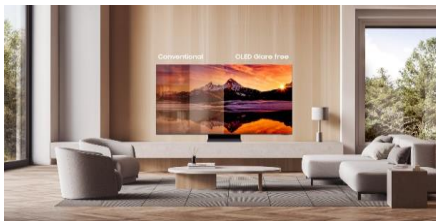

OLED sans reflet*

Appréciez tous vos contenus sans aucun reflet