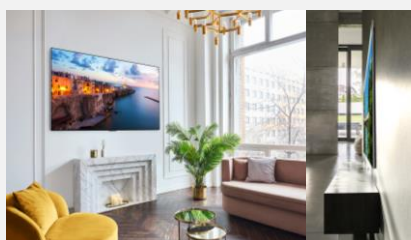

Le TV pensé pour le design

Ce TV est conçu pour se fondre dans votre intérieur. Spécialement pensé pour l'accroche murale, tel un tableau, son design est à la fois élégant et moderne. Choisissez votre installation préférée entre l'accroche murale, le trépied Gallery ou son pied minimaliste. Ce téléviseur confère une sensation d'élégance à votre maison.