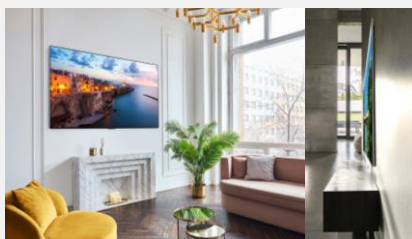

## Le TV pensé pour le design

Ce TV est conçu pour se fondre dans votre intérieur. Spécialement pensé pour l'accroche murale, tel un tableau, son design est à la fois élégant et moderne. Choisissez votre installation préférée entre l'accroche murale, le trépied Gallery ou son pied minimaliste. Ce téléviseur confère une sensation d'élégance à votre maison.