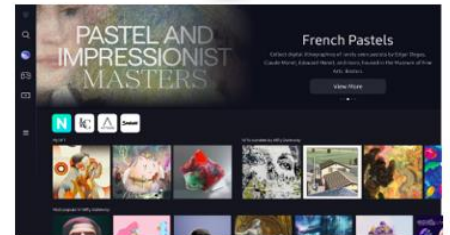

Mode ambient

Affichez de belles images, vos propres photos ou vos NFT quand vous n'utilisez pas votre TV