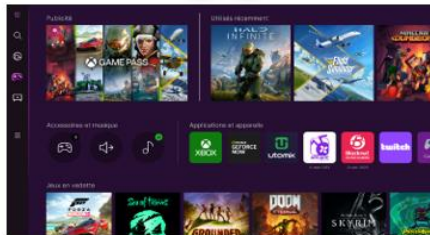

Gaming Hub

La plateforme qui regroupe tous vos jeux et services de Cloud Gaming au même endroit