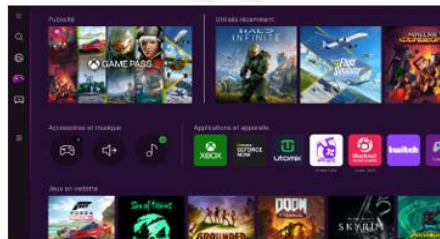

Gaming Hub

La plateforme qui regroupe tous vos jeux et services de Cloud Gaming au même endroit