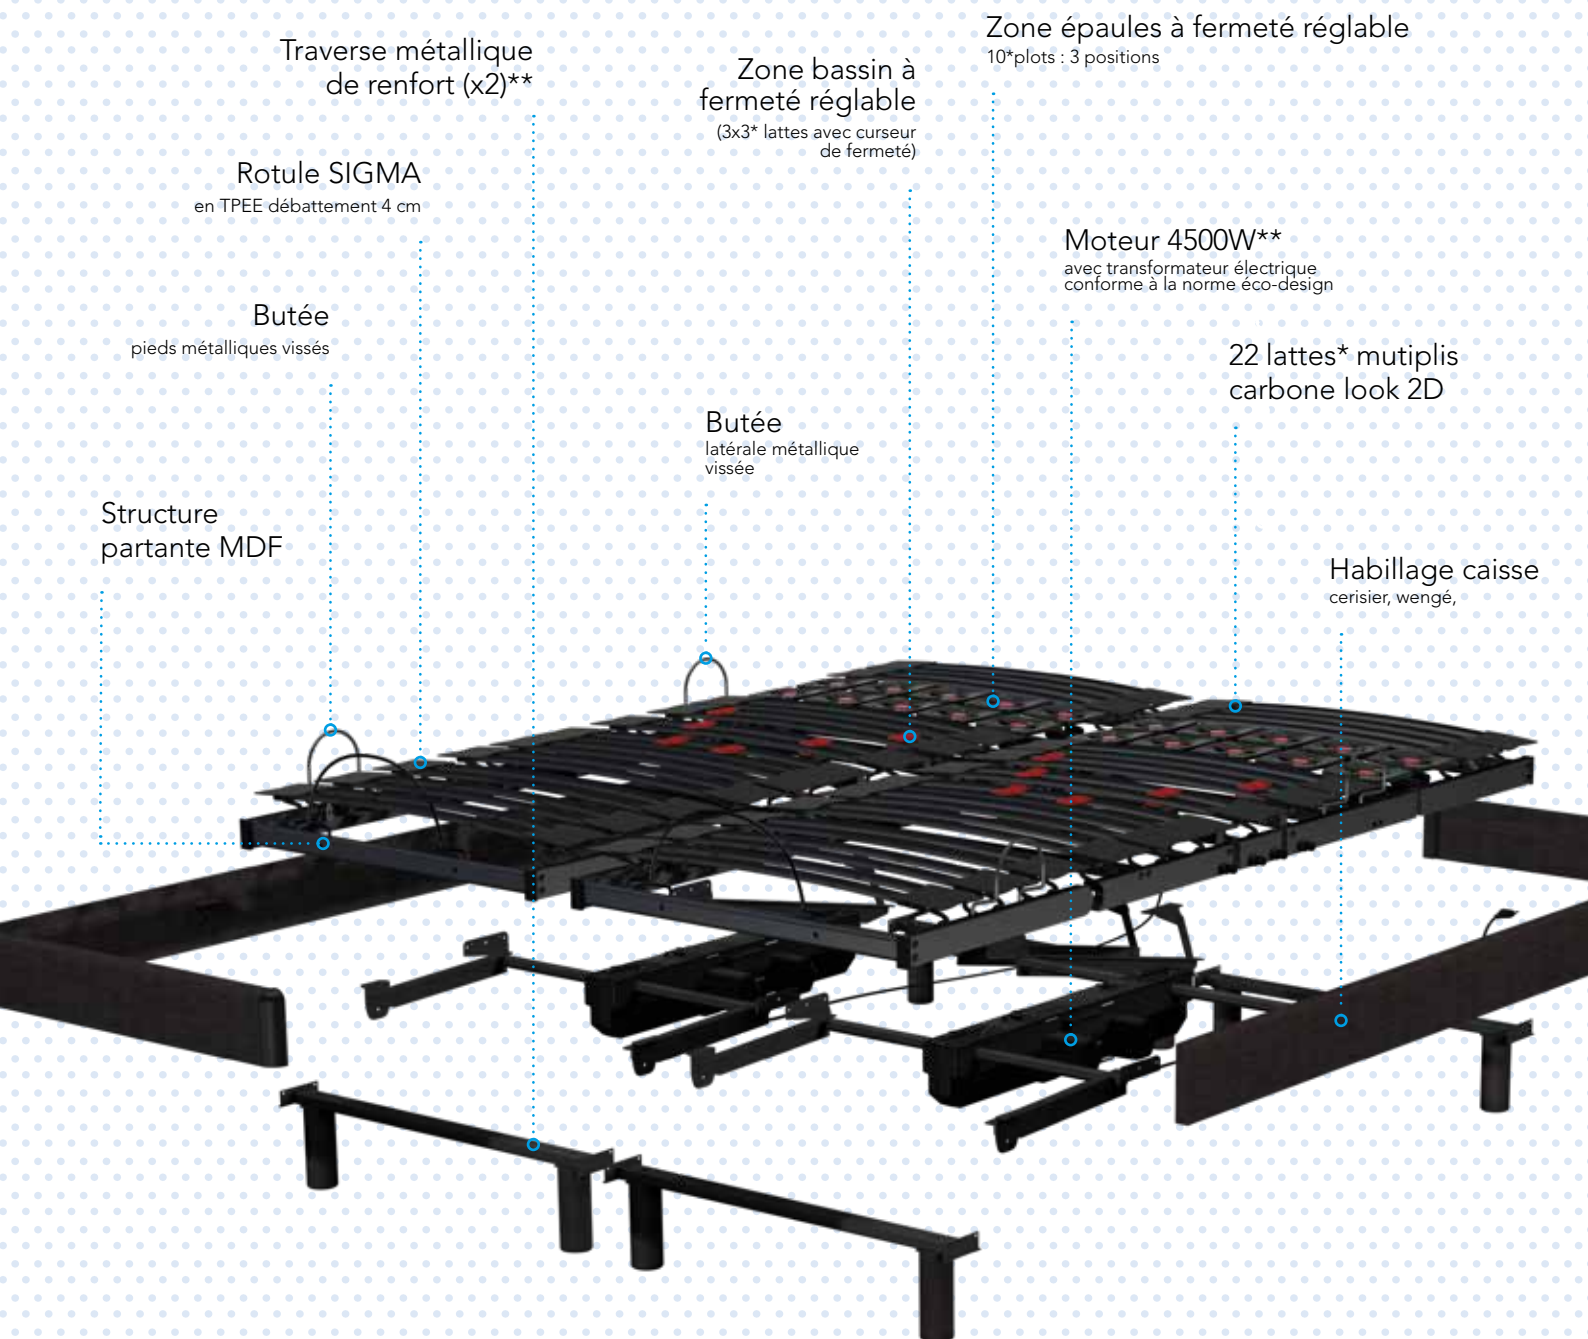

POP ART SIGMA

LE **PLUS** BULTEX RELAX : UNE ZONE ÉPAULES AVEC ROTULES SIGMA POUR UN CONFORT DE COUCHAGE AMÉLIORÉ

- Sommier relaxation motorisé morphologique
- Rotules SIGMA débattement 4 cm
- 5 plans de couchage articulés

Exposé avec le matelas ION

POP ART SIGMA

- Hauteur : 17 cm

LES ACCESSOIRES INCLUS

- 4 pieds par plan de couchage
- Télécommande filaire 5 boutons

LES OPTIONS DISPONIBLES

- Kit radiofréquence
- Dossieret 3 barres bombées
- Coupleur moteur filaire
- Support télécommande radiofréquence

Les PLUS

- Rotule Sigma : plane et comprimable pour une surface de couchage maximale sans point de pression

- Moteur : piles de remise à plat en cas de coupure de courant
- Bague anti-bruit en téflon
- 4 équerres d'angle métallique
- Intégrable dans un bois de lit

*En 80 x 200 cm

**Par plan de couchage