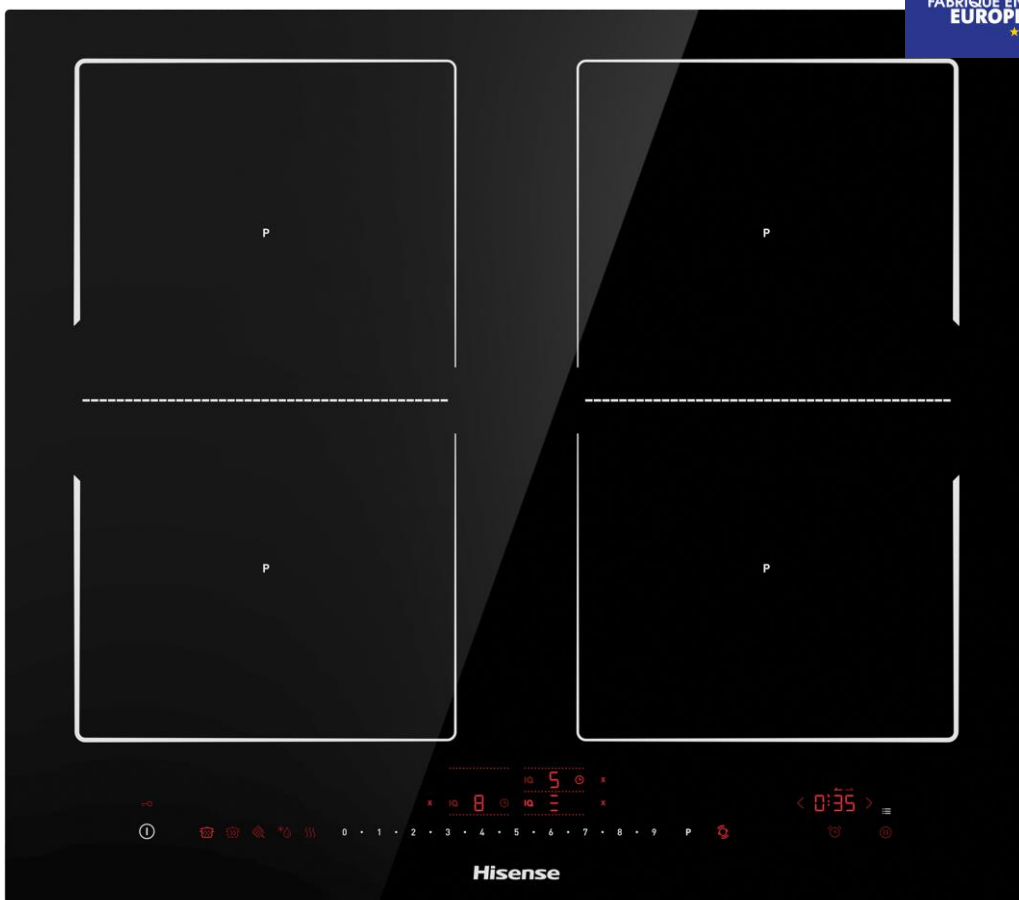

TABLE DE CUISSON À INDUCTION

EFFICACITÉ ET CONFORT D'UTILISATION

FABRIQUÉ EN
EUROPE

TABLE DE CUISSON À INDUCTION : HISENSE I6456C

FLEXIZONES

Reliez verticalement deux zones de cuisson séparées en une seule pour cuisiner dans des grands plats.

CARACTÉRISTIQUES GÉNÉRALES

Type d'appareil	Encastrable
Type de produit	Table de cuisson à induction
Nombre de foyers	4
Foyers spéciaux	FlexiZones
Matériau de la surface de cuisson	Vitrocéramique
Type de commandes	Touches à effleurement glissant SliderTouch
Emplacement du bandeau	À l'avant de la table de cuisson
Bords du plan de cuisson	Bords biseautés

PLAN DE CUISSON

Nombre de foyers	4
Dimensions foyer avant gauche	210X190 mm
Puissance foyer avant gauche	2100/3000 W
Dimensions foyer arrière gauche	210X190 mm
Puissance foyer arrière gauche	2100/3000 W
Dimensions foyer avant droit	210X190 mm
Puissance foyer avant droit	2100/3000 W
Dimensions foyer arrière droit	210X190 mm
Puissance foyer arrière droit	2100/3000 W