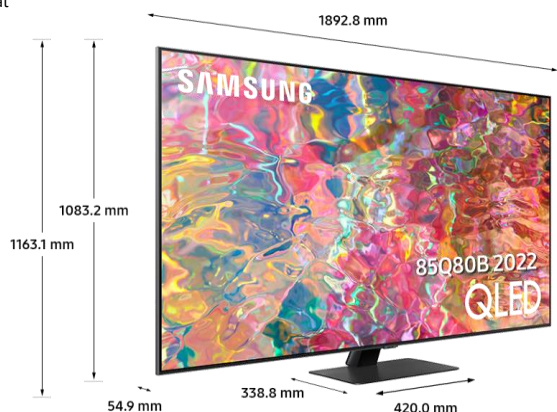

Image		Smart TV	
Technologie d'affichage	QLED	Smart TV (Nouvelle interface Tizen 6)	Tizen™
Diagonale de l'écran (pouces)	85	Assistant vocal intégré (Bixby, Alexa, Google)	Oui
Diagonale de l'écran (cm)	214	Contrôle vocal	Oui
Définition	3,840 x 2,160	Applications Opérateurs	B.tv+ / TV d'Orange / Oqee by Free
Motion rate	100Hz	Airplay 2	Oui
Filtre anti reflet (QLC)	N/A	Samsung TV Plus	Oui
Processeur	Quantum Processor 4K	Navigateur internet	Oui
Index de qualité d'image (PQI)	3800	SmartThings	Oui
HDR (High Dynamic Range)	Quantum HDR 1500	Guide Universel	Oui
HDR10+ / HLG	Certifié (HDR10+ Adaptive & Gaming)	Mirroring (TV vers Mobile)	Oui
Luminosité /Contraste	Direct Full Array	Mirroring (Mobile vers TV)	Oui
Richesse des couleurs	100% Colour Volume (Quantum Dot)	NFC sur TV	N/A
Angles de vision élargis	Wide Viewing Angle	Compatible Google Duo	Google Duo
Micro Dimming	SupremeHD Dimming	Tap View	Oui
Immersion (Contrast Enhancer)	Oui	Multi View	jusqu'à 2 écrans
Expert Calibration	N/A	Lecteur vidéo/ caméra support 360	Oui
Capteur de luminosité	Mode confort	WiFi Direct	Oui
IA Upscaling	Oui	TV Sound sur Mobile	Oui
Mode Filmmaker	Oui	Sound Mirroring	Oui
		WiFi	Oui (WiFi5)
		Bluetooth	Oui (BT5.2)
		PC sur TV (Workspace)	Oui
		Mode Ambient	Mode Ambient+
		Micro intégré au TV	Oui
Design		Gaming	
Finesse du cadre	4 bords fins	Mode jeu auto (ALLM)	Oui
Finesse de l'écran	Slim look	Game Motion Plus	Oui
Couleur du cadre	Argent Carbone	Dynamic Noir	Oui
Type de pied	Pied Central	Super Ultra Wide Game View	Oui
Couleur du Pied	Sable Noir	Barre de jeu 2.0	Oui
Mode Ambient	Mode Ambient+	Mini Map Zoom	Oui
Boîtier déporté One connect	N/A	FreeSync	FreeSync Premium Pro
Diffusion		Gaming Hub	Disponible courant 2022
Digital Broadcasting	DVB-T2CS2 x 2		
Tuner	Oui	Autres fonctionnalités	
Fonction double Tuner	Oui	Compatible 9:16	N/A
CI+ (Common Interface)	CI+(1.4)	Allumage instantané	Oui
		Accessibilité	Oui
		Recherche automatique des chaînes	Oui
		Gestion des sous titres	Oui
		ConnectShare™ (HDD)	Oui
		ConnectShare™ (USB 2.0)	Oui
		Guide des programmes EPG	Oui
		Enregistrement (PVR)	Oui
		Incrustation d'image	Oui
		Dépannage à distance	Oui
		IPv6 Support	Oui
Audio		Consommation	
Dolby Atmos	Oui	Alimentation	AC220-240V 50/60Hz
OTS (Object Tracking Sound)	OTS	Disponibilité des pièces détachées	7 ans
Q-Symphony 2.0	Oui	Garantie 10 ans anti marquage	Oui
Puissance sonore (RMS)	60W	Indice de réparabilité	8,2
Canaux	2.2.2CH	Consommation électrique (veille) (W)	0.50
Woofer intégré (basses)	Oui	Consommation électrique annuelle (kWh)	283
Bluetooth Audio	Oui	Classe énergétique	G
AVA (Active Voice Amplifier)	Oui		
Adaptive Sound	Adaptive Sound+		
2 connexions Bluetooth simultanées	Oui		
Accessoires		Spécifications techniques et logistiques	
Télécommande universelle solaire	TM2280E	Dimensions sans le pied (LxHxP)(mm)	1892.8 x 1083.2 x 54.9
Compatible VESA	600 x 400	Dimensions avec le pied (LxHxP)(mm)	1892.8 x 1163.1 x 338.8
		Dimensions du carton (LxHxP)(mm)	2146 x 1245 x 260
		Dimension du pied	420.0 x 338.8
Connectiques		Poids de l'écran sans le pied (kg)	43.3
HDMI (Nombre de ports)	4	Poids de l'écran avec le pied (kg)	50.1
HDMI (Taux de rafraichissement)	4K 120Hz (ports HDMI 1/2/3/4)		
eARC	Oui (HDMI 3)	Poids du carton (kg)	65.6
Anynet+ (HDMI-CEC)	Oui	Taille de la vis	M8
USB (Nombre de ports)	2		
USB-C (Caméra Uniquement)	0		
Ethernet (LAN)	Oui		
Digital Audio Out (Optical)	1		
Antenne TNT/Cable	Oui		
Satellite / Fransat	Oui		

Code EAN

8806094235678