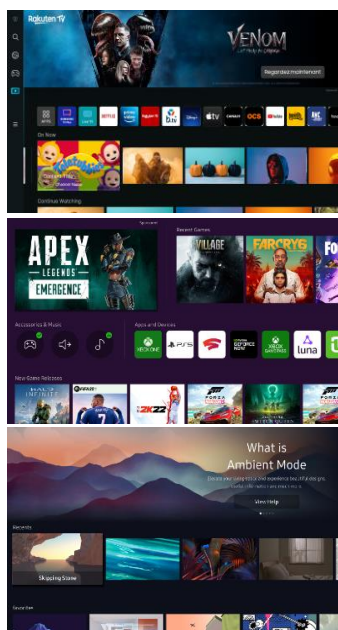

L'expertise Samsung

Direct Full Array

Un rétroéclairage Full LED associé à la technologie Local Dimming qui permet un contraste plus profond et des détails plus précis.

Quantum Processor 4K

Le nouveau processeur associe performance et intelligence pour transformer tous vos contenus en 4K et optimiser les différents réglages de luminosité et de son.*

Quantum HDR 1500

Quelle que soit la lumière ambiante, profitez de tous les détails de l'image grâce à un contraste incomparable et un pic de luminosité jusqu'à 1500 nits.**

L'expérience QLED

Design épuré

Élégant sous tous les angles avec ses bords ultra fins et son écran épuré, il saura s'intégrer dans votre intérieur.

Dolby Atmos®

L'expérience Atmos devient parfaite entre les téléviseurs et les barres de son Samsung. Profitez du son Dolby Atmos® sans fil directement via le wifi¹.

4K 120Hz

Les images sont riches en détails, fluide et sans saccade, grâce aux 4 ports 4K 120Hz comme spécifié en HDMI 2.1 et compatibles avec vos consoles de jeu.

OTS

Le son suit le mouvement d'un objet à l'écran pour une expérience sonore plus réaliste avec OTS *** (système 2.2.2 CH)

Tout pour le divertissement

Smart TV

Accédez facilement à tous vos univers de loisirs : applications de streaming, votre hub gaming ou le mode ambient.****