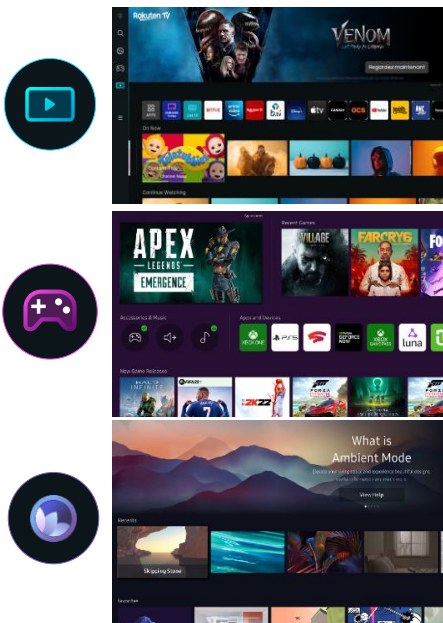

Tout pour le divertissement

Smart TV

Accédez facilement à tous vos univers de loisirs : applications de streaming, votre hub gaming ou le mode ambiant.****