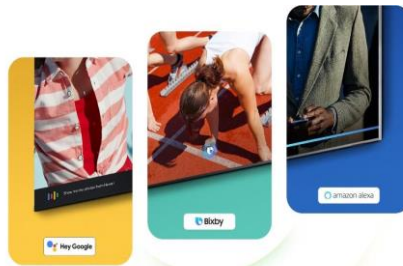

Multi Assistants vocaux

Bixby, Alexa ou l'Assistant Google intégrés Utilisez votre voix pour contrôler votre téléviseur et autres appareils connectés de la maison.*****