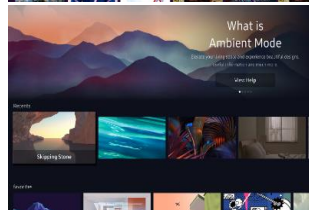

Tout pour le divertissement

Smart TV

Accédez facilement à tous vos univers de loisirs : applications de streaming, votre hub gaming ou le mode ambient.***