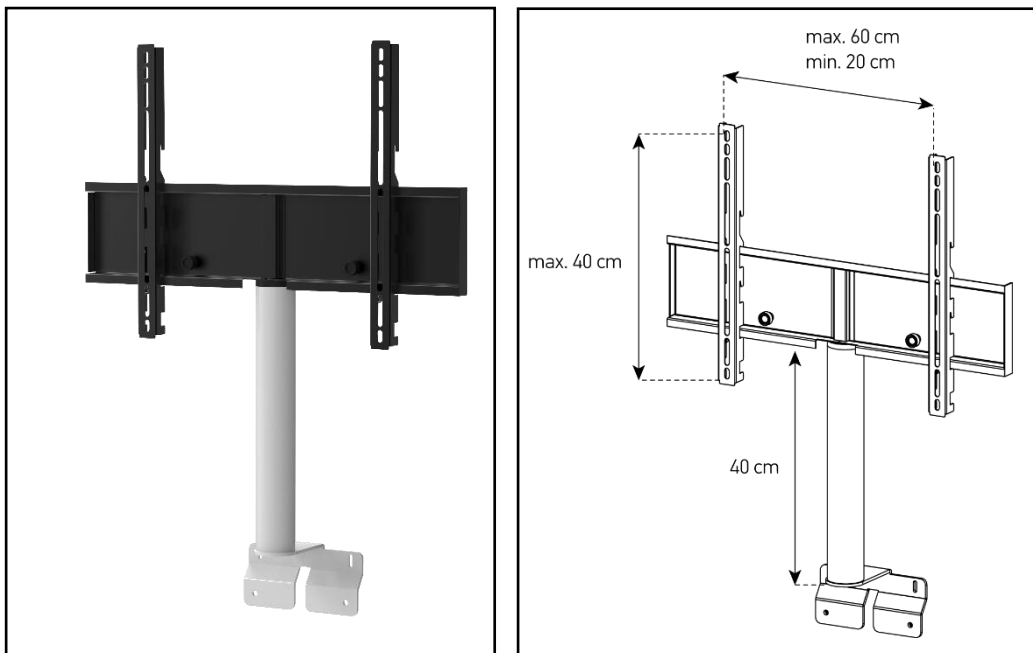

## Fixation tv rotative avec colonne cache-câbles blanche

- Idéal pour un angle de vue optimal
- S'assemble sur la partie supérieure du meuble
- Design contemporain conçu pour meubles MY TV STAND
- Vision optimale de votre téléviseur (fixation TV rotative à 24°)
- Rassemble et dissimule tous vos types de câbles
- Cache-câbles fourni
- Accessoire non compatible avec plateau en verre

Compatible  
VESA 200/300/400/600

Cache-câbles

Rotation 24°

Poids supporté

Couleur de la colonne  
Blanche

Désignation	Code Article	EAN	Couleur
Fixation TV rotative avec colonne cache-câbles blanche	AC2COWT	8006023254903	Blanc