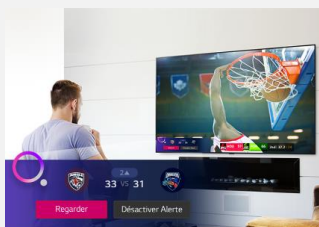

## Contrôle Vocal

Les smart TV LG intègrent 3 Intelligences Artificielles :  
 - ThinQ pour vous simplifier la navigation et le paramétrage de votre TV au quotidien via la reconnaissance vocale.  
 - Google Assistant et Amazon Alexa pour des recherches et contrôler vos objets domotiques compatibles.

Accès rapide à vos applications favorites

Pointez, faites défiler

Nouvelle ergonomie

## Nouvelle Magic Remote

La Magic Remote dispose d'un système de pointeur et une molette pour naviguer dans votre TV aussi simplement qu'avec une souris. Le nouveau design plus ergonomique facilite encore plus son utilisation pour un accès instantané à tous vos contenus. Le micro intégré permet de bénéficier de toutes les fonctions de reconnaissance vocale.

## webOS 6.0

Spécialement conçu pour les TVs LG, webOS 6.0 offre une expérience de navigation totalement optimisée. Fluide, rapide et puissant, ce nouveau home vous permet d'accéder instantanément à tous vos contenus et applications préférées (Netflix, Amazon Prime Video, Disney +,...)