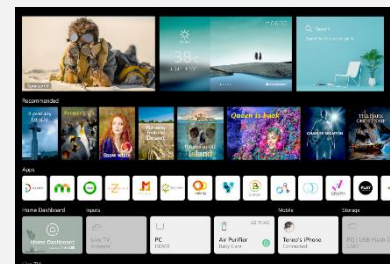

## Dolby Vision IQ & Dolby Atmos

Faites de votre maison un véritable cinéma grâce au Dolby Vision IQ qui ajuste la luminosité, la couleur et le contraste en fonction du contenu et de l'éclairage de la pièce. Avec le Dolby Atmos, profitez d'un son qui vous enveloppe pour une immersion plus vraie que nature.

## Contrôle Vocal

Les smart TV LG intègrent 3 Intelligences Artificielles :  
 - ThinQ pour vous simplifier la navigation et le paramétrage de votre TV au quotidien via la reconnaissance vocale.  
 - Google Assistant et Amazon Alexa pour des recherches et contrôler vos objets domotiques compatibles.

Accès rapide à vos applications favorites

Pointez, faites défiler

Nouvelle ergonomie

## Nouvelle Magic Remote

La Magic Remote dispose d'un système de pointeur et une molette pour naviguer dans votre TV aussi simplement qu'avec une souris. Le nouveau design plus ergonomique facilite encore plus son utilisation pour un accès instantané à tous vos contenus. Le micro intégré permet de bénéficier de toutes les fonctions de reconnaissance vocale.