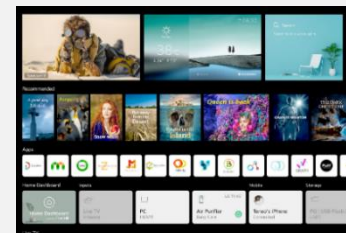

webOS 6.0

Spécialement conçu pour les TVs LG, webOS 6.0 offre une expérience de navigation totalement optimisée. Fluide, rapide et puissant, ce nouveau home vous permet d'accéder instantanément à tous vos contenus et applications préférées (Netflix, Amazon Prime Video, Disney +,...)

Ces caractéristiques sont soumises à titre indicatif et peuvent, dans un souci d'amélioration, être modifiées sans préavis. Pièces détachées indispensables à l'utilisation du produit disponibles 2 ans à compter de la date d'achat du client final.