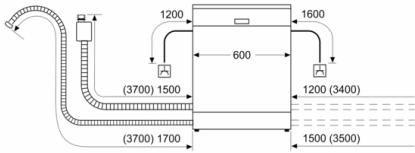

#### Caractéristiques techniques

- Cuve polinox
- Dimensions du produit (HxLxP) : 84.5 x 60 x 60 cm

<sup>1</sup> Echelle d'efficacité énergétique allant de A à G

## Série 4, Lave-vaisselle pose-libre, 60 cm, Blanc SGS4HVV31E

mesures en mm

⏏ prise  
( ) valeurs avec kit prolongateur