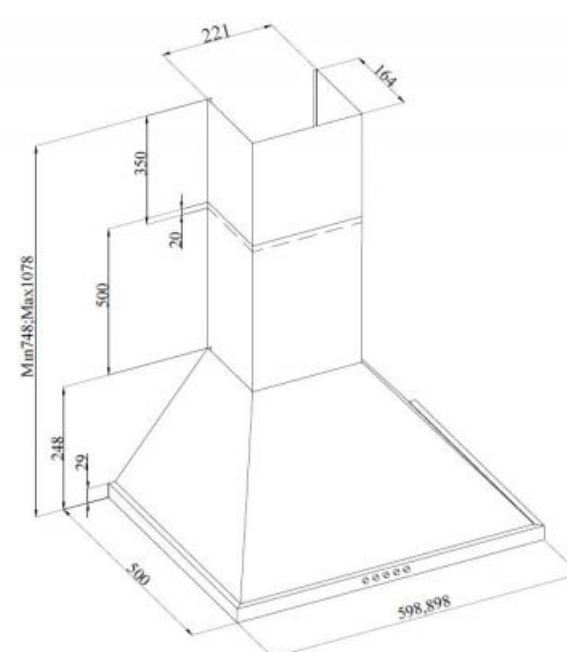

# Tessy

H10060 015 - Hotte murale Silverline Tessy 60 cm coloris Inox

Accueil / Cuisine / Hotte / Tessy

SILVERLINE +

139 .00 €

PRIX PUBLIC INDICATIF HT CONSEILLÉ

Filtre à charbon inclus.

## SPÉCIFICATIONS TECHNIQUES

Couleur :	Inox
Largeur (en mm) :	598
Profondeur (en mm) :	450
Hauteur mini (en mm) :	572
Hauteur maxi (en mm) :	902
Type de hotte :	Murale
Clapet anti-retour :	Oui
Puissance du moteur :	213 W
Position moteur :	Interne
Nombre de moteurs :	1
Nombre vitesse aspiration :	3
Type d'aspiration :	Évacuation
Indicateur de saturation des filtres :	Oui
Débit d'air minimum (m3/h) :	245
Débit d'air max (m3/h) :	632
Débit d'air selon vitesse (m3/h) :	V1 - 245 m3/h ; V2 - 450 m3/h ; V3 - 632 m3/h
Diamètre de sortie d'air (en mm) :	150
Niveau sonore min (dB) :	46
Niveau sonore max (dB) :	67
Niveau sonore selon vitesse (dB) :	V1 - 46 dB ; V2 - 60 dB ; V3 - 67 dB
Pression (PBEP)(PA) :	409
Pression selon vitesse (PBEP)(PA) :	V1 - 418 Pa ; V2 - 497 Pa ; V3 - 519 Pa
Consommation électrique annuelle (AEC)(KWH/A) :	42
Eclairage :	Lampes LEDs
Nombre de lampes :	1 x 3 W
Filtres à graisse :	Filtre à graisse inclus
Types de filtres à graisse :	Aluminium
Filtre à charbon :	Possibilité recyclage - Filtre à charbon inclus
Types de filtres à charbon :	Filtre à charbon longue durée
Référence filtre à charbon :	F009
Classe d'efficacité énergétique :	A
Classe d'efficacité lumineuse :	A
Classe d'efficacité fluidodynamique :	A
Classe filtration des graisses :	C
Type de commande :	Bouton
Température Kelvin (° K) :	2700

Poids net (en kg) :

6,6