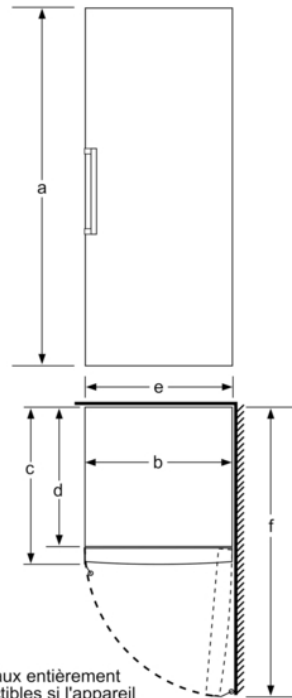

Série 4, Congélateur pose-libre, 191 x 70 cm, Blanc GSN58VWEV

	a	b	c	d	e	f
KSW36, GSD36	187					
KSV36, KSF36, GSN36, GSV36	186					
KSV33, GSN33, GSV33	176	60	65	58	60	119.5
KSV29, GSN29, GSV29	161					
GSV24	146					
GSN51	161					
GSN54	176	70	78	70	70	142
GSN58	191					

Mesures en cm

Plateaux entièrement extractibles si l'appareil est positionné directement contre un mur.