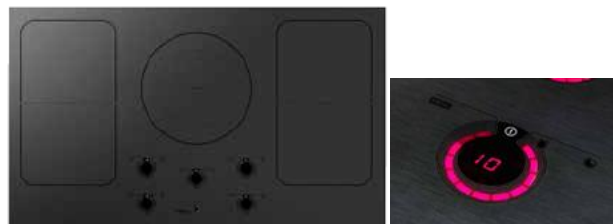

HI1994M

Table à induction 90 cm

Revêtement noir graphite antidérapant

Caractéristiques

- 5 foyers à induction indépendants dont 2 zones de cuisson flexibles et modulables (sans zone froide, grâce aux 4 inducteurs octogonaux)
- 12 positions de réglages
- Avant gauche : 180 x 210 mm / 0.04 - 3,7 kW
- Arrière gauche : 180 x 210 mm / 0.04 - 3,7 kW
- Centre (zones variables) : 180 x 260 mm / 0.05 – 5.5 kW
- Avant droit : 180 x 210 mm / 0.04 - 3,7 kW
- Arrière droit : 180 x 210 mm / 0.04 - 3,7 kW
- Puissance de raccordement : 11,1 kW

Commandes

- 5 commandes à effleurement glissant EasyDial™
- Détection automatique des récipients sur la zone de cuisson
- Booster sur chaque foyer
- Minuteur coupe-courant sur chaque foyer
- Accès direct aux positions maximum