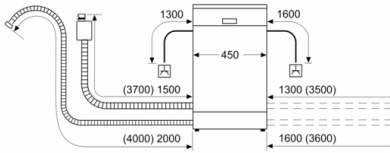

Données techniques

Classe d'efficacité énergétique: E
Consommation énergétique pour 100 cycles de programme Eco: 70 kWh
Nombre maximum de couverts: 9
Consommation d'eau du programme Eco en litres par cycle: 8,5 l
Durée du programme: 3:40 h
Émissions de bruit acoustique dans l'air: 45 dB
Classe d'émissions de bruit acoustique dans l'air: C
Type de construction: Encastrable
Hauteur avec top: 0 mm
Dimensions du produit: 815 x 448 x 573 mm
Niche d'encastrement: 815-875 x 450 x 550 mm
Certificats de conformité: CE, VDE
Profondeur porte ouverte à 90°: 1150 mm
Pieds réglables: Oui - tous depuis l'avant uniquement
Réglage maximum de la hauteur des pieds: 60 mm
Plinthe réglable: Horizontale et verticale
Poids net: 29,881 kg
Poids brut: 31,6 kg
Puissance de raccordement: 2400 W
Intensité: 10 A
Tension: 220-240 V
Fréquence: 50; 60 Hz
Longueur du cordon électrique: 175 cm
Type de prise: Fiche cont.terre/Gard.fil ter.
Longueur du tuyau d'alimentation: 165 cm
Longueur du tuyau d'évacuation: 205 cm
Code EAN: 4242005324842
Type de montage: Demi-intégration

Chargement facile de votre vaisselle et option séchage intensif.

Caractéristiques techniques

- Cuve inox
- Dimensions du produit (HxLxP) : 81.5 x 44.8 x 57.3 cm
- ¹ Echelle d'efficacité énergétique allant de A à G
- ² Consommation d'énergie en kWh pour 100 cycles (en programme Eco 50 °C)
- ³ Consommation d'eau en litres par cycle (en programme Eco 50 °C)
- ⁴ Durée du programme Eco 50 °C

Série 4, Lave-vaisselle intégrable avec bandeau, 45 cm, Metallic SRI4HKS53E

mesures en mm

⌋ prise
() valeurs avec kit prolongateur