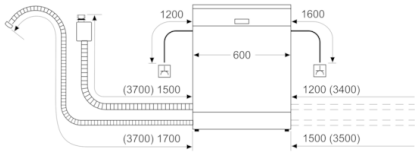

### Confort/Sécurité

- Display avec affichage du temps restant (ext.)
- Display sur la tranche (int.)
- Départ différé : 1-24 h
- 3ème panier de chargement (Extra Space) : 25% d'espace supplémentaire par rapport à un tiroir à couverts
- Panier supérieur réglable avec RackMatic (2 niveaux)
- Panier supérieur avec 2 rangées de picots rabattables
- Panier inférieur avec 6 rangées de picots rabattables
- Roues avec roulement à billes sur panier supérieur
- Roues à faible frottement sur panier inférieur et tiroir
- Butée (stopper) qui empêche le déraillement du panier inférieur
- AquaStop : garantie Bosch en cas de dégât des eaux - pour toute la durée de vie de l'appareil

### Caractéristiques techniques

- Cuve inox
- Dimensions du produit (HxLxP) : 84.5 x 60 x 60 cm
- <sup>1</sup> Echelle d'efficacité énergétique allant de A à G
- <sup>2</sup> Consommation d'énergie en kWh pour 100 cycles (en programme Eco 50 °C)
- <sup>3</sup> Consommation d'eau en litres par cycle (en programme Eco 50 °C)
- <sup>4</sup> Durée du programme Eco 50 °C

## Série 6, Lave-vaisselle pose-libre, 60 cm, Blanc SMS6EDW06E

mesures en mm

⏏ prise  
( ) valeurs avec kit prolongateur