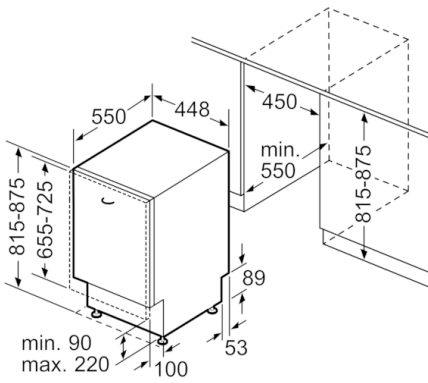

Données techniques

Classe d'efficacité énergétique (UE 2017/1369):	E
Consommation énergétique pour 100 cycles de programme Eco (UE 2017/1369):	76
Nombre maximum de couverts (UE 2017/1369):	10
Consommation d'eau du programme Eco en litres par cycle (UE 2017/1369):	9,5
Durée du programme (UE 2017/1369):	3:40
Émissions de bruit acoustique dans l'air (UE 2017/1369):	44
Classe d'émissions de bruit acoustique dans l'air (UE 2017/1369):	B
Type de construction:	Encastrable
Hauteur avec top (mm):	0
Dimensions du produit (mm):	815 x 448 x 550
Niche d'encastrement (mm):	815-875 x 450 x 550
Certificats de conformité:	CE, VDE
Profondeur porte ouverte à 90° (mm):	1150
Pieds réglables:	Oui - tous depuis l'avant uniquement
Réglage maximum de la hauteur des pieds (mm):	60
Plinthe réglable:	Horizontale et verticale
Poids net (kg):	30,421
Poids brut (kg):	32,1
Puissance de raccordement (W):	2400
Intensité (A):	10
Tension (V):	220-240
Fréquence (Hz):	50; 60
Longueur du cordon électrique (cm):	175
Type de prise:	Fiche cont.terre/Gard.fil ter.
Longueur du tuyau d'alimentation (cm):	165
Longueur du tuyau d'évacuation (cm):	205
Code EAN:	4242005324903
Type de montage:	Intégration total

Série 4, Lave-vaisselle tout intégrable, 45 cm SRV4HMX61E

Chargement facile de votre vaisselle et option séchage intensif.

Caractéristiques techniques

- Cuve inox
- Dimensions du produit (HxLxP) : 81.5 x 44.8 x 55 cm
- ¹ Echelle d'efficacité énergétique allant de A à G
- ² Consommation d'énergie en kWh pour 100 cycles (en programme Eco 50 °C)
- ³ Consommation d'eau en litres par cycle (en programme Eco 50 °C)
- ⁴ Durée du programme Eco 50 °C

Série 4, Lave-vaisselle tout intégrable, 45 cm SRV4HMX61E

Mesures en mm