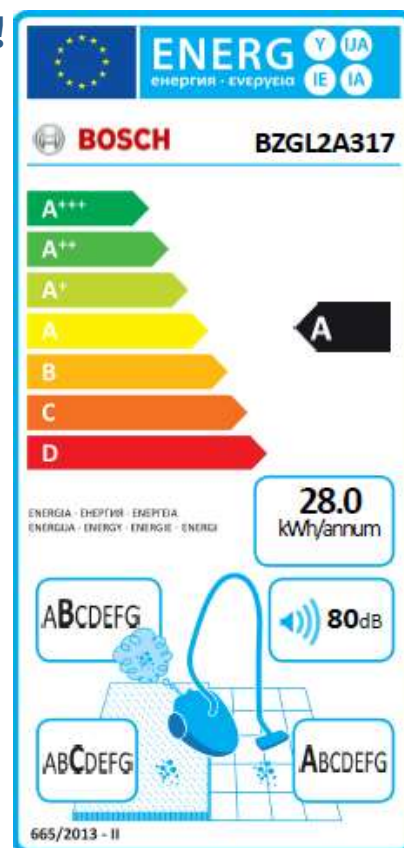

BZGL2A317 – Compaxx'x

Aspirateur avec sac

Noir

Le choix malin pour tous ceux qui veulent de la praticité, sans compromis sur la performance !

- Classe A en efficacité sur sols durs et en efficacité énergétique
- Grande capacité de sac 3,5 L et super compact
- Tranquillité d'esprit : 2 an de sacs inclus

Etiquette énergie

- Efficacité énergétique : A
- Consommation annuelle d'énergie : 28 kWh
- Qualité de filtration : B
- Efficacité d'aspiration sur moquette : C
- Efficacité d'aspiration sur sols durs : A
- Niveau sonore : 80 dB