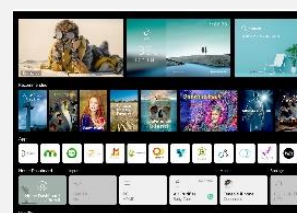

Dolby Vision IQ et Atmos

Dolby Vision IQ ajuste intelligemment les réglages d'image en fonction du type de contenu et des conditions d'éclairage tandis que Dolby Atmos offre un son surround immersif - une association puissante pour créer une véritable expérience cinéma

LG ThinQ AI

amazon alexa

Hey Google

Intelligences Artificielles

Les smart TV LG intègrent 3 Intelligences Artificielles :

- ThinQ pour vous simplifier la navigation et le paramétrage de votre TV au quotidien via la reconnaissance vocale.
- Google Assistant et Amazon Alexa pour faire des recherches encore plus poussées et contrôler vos objets domotiques compatibles.

Accès rapide à vos applications favorites

Nouvelle Magic Remote

La Magic Remote dispose d'un système de pointeur et une molette pour naviguer dans votre TV aussi simplement qu'avec une souris. La navigation en est grandement facilitée. Le micro intégré permet de bénéficier de toutes les fonctions de reconnaissance vocale.

Optimiseur de Jeu

L'Optimiseur de Jeu ajuste automatiquement les paramètres d'images et optimise les graphismes. Personnalisez vos réglages en temps réel, afin d'offrir une meilleure expérience gaming, peu importe le type de jeu auquel vous jouez..