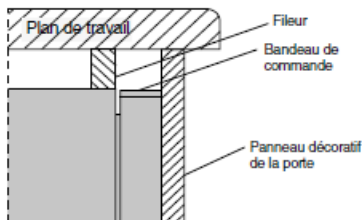

Lave-vaisselle tout intégrable 86 cm
Installation standard
Hauteur de porte d'habillage 700-800 (mm)

Lave-vaisselle tout intégrable 86 cm
Installation spécifique avec fileur **
Hauteur de la porte d'habillage 810-850 (mm)

		Hauteur de niche (mm)					
		860	870	880	890	900	910
Hauteur de plinthe (mm)	60	800	810	820	830	840	850
	70	790	800	810	820	830	840
	80	780	790	800	810	820	830
	90	770	780	790	800	810	820
	100	760	770	780	790	800	810
	110	750	760	770	780	790	800
	120	740	750	760	770	780	790
	130	730	740	750	760	770	780
	140	720	730	740	750	760	770
	150	710	720	730	740	750	760
	160	700	710	720	730	740	750
	170		700	710	720	730	740
	180			700	710	720	730
	190				700	710	720
200					700	710	
210						700	

** Installation spécifique : Certaines hauteurs de niches et de plinthes nécessitent d'utiliser un fileur entre le bandeau de commande et le plan de travail, lors de l'installation du lave-vaisselle tout intégrable 86 cm ASKO (voir schéma ci-dessous). Les cellules grises dans les tableaux vous indiqueront la hauteur de la porte d'habillage adaptée à ce type d'installation.

vue de profil