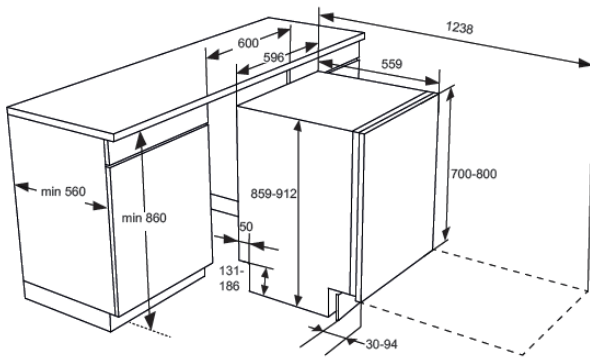

1 tiroir + 2 paniers en acier inoxydable FlexiRacks™ Premium

Tiroir à couverts supérieur réglable

Panier supérieur réglable

Panier inférieur 100% retirable

Panier à couverts

Dimensions et installation

- Dimensions produit (H x L x P) : 86 x 59.6 x 55 cm
- Longueur du flexible de vidange : 200 cm
- Longueur du câble de raccordement : 182 cm

EAN : 3838782043369

Mise à jour 01/02/2018

Lave-vaisselle tout intégrable 86 cm
Installation standard
Hauteur de porte d'habillage 700-800 (mm)

Lave-vaisselle tout intégrable 86 cm
Installation spécifique avec fileur **
Hauteur de la porte d'habillage 810-850 (mm)