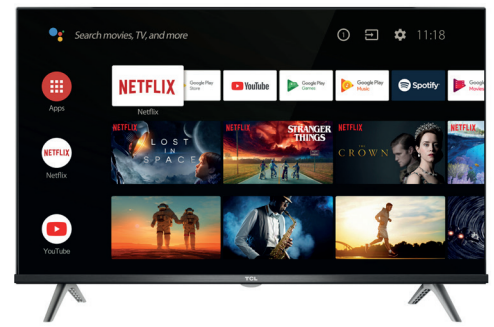

TCL

32S618

IMAGE

Taille d'écran: diagonale (pouce/cm)	32 / 81.3
Taille d'écran visible : diagonale(pouce/)	31.5 / 80
Résolution écran	HD
Wide color technology	-
HDR (High Dynamic Range)	Yes
Formats HDR	HDR10: Netflix, USB 1080p, HDMI 1080p
HDR luminosité	-
Picture Performance Index*	300
Résolution	1366x768
Incurvé / courbure	-
10 bits panel	-
Contraste dynamique	Mega
Technologie d'amélioration d'image	Pure Image Ultra
Dimming	Oui
Anti-reflet	-
Fonctionnalité d'upscaling	Oui
Gestion des couleurs	10P & 2P calibration
Réduction du bruit	Oui
Mode film	Oui

* Indice de Fluidité de l'Image

SON

Puissance son	2x5 W
Puissance musicale	2x10 W
Dolby	Dolby Digital Plus
Sound Processing	Dolby Audio
Equaliser	Oui
Type haut parleur	Down Firing
Qualité du son	-
Haut parleur	Full range
Digital Pure Sound	-
Woofers	-
Contrôle du son auto	Oui

CONTENU SMART TV

Processeur	Quad Core
SmartTV	AndroidTV & TV+ (29 langues)
Android OS	Android P (9.0)
Guide On (IP-EPG)	-
4K	-
Applications	Google Play Store
Réseaux sociaux	Oui
Navigateur internet	Oui
HbbTV	1.5
Micro intégré au TV	-
Mémoire interne	8GB / 4 GB

FONCTIONS UTILISATEUR

Smartphone / Tablette support	Oui
Lecteur Multimedia USB*	Yes
Sous titrage	Oui
Compatibilité DivX	-
Horloge & arrêt programmable	Oui
Mode jeu	Oui
Mode sport	Oui
Multipicture	PAT
Mise en veille programmable	Oui
Mode hôtel	Yes w. OTT purge (v284)
Menu : langues	29
HDMI CEC (T-link)	Full
Commutateur rapide HDMI	Oui

* clé USB/ Disque Dur (non fournis)

CONVERGENCE

Bluetooth	A2DP, HID
DLNA 1.5	Oui
Wifi display	Chromecast & T-cast
USB HID support	Oui

TELECOMMANDE

Piles incluses	Oui
Télécommande incluse	RC802N4

RECEPTION

DTV Tuner	DVB-T2/C/S2
Tuner analogique	H.265 FHD, H.264, MPEG-2
Tuner analogique	Oui
Systèmes de tuner analogique	PAL/SECAM/NTSC (AV) BG/DK/LL'
CI+	Oui (1.3)
EPG (DVB EIT/SI)	Jusqu'à 8 jours
Recherche automatique des chaînes	Oui
Télétexte	Oui

CONNECTIQUE

HDMI	2 x 1.4
HDCP 2.2	1,4
USB	1 x 2.0
YPbPr	CVBS Optional
Entrée DVI vidéo	-
RJ-45	Oui
Wifi	Intégré
Sortie audio digitale	Optique
Prise casque	Oui
Entrée antenne (terrestre /câble)	1
Entrée antenne (satellite)	1
Sat DISEqC	Yes v.1.0 / No
Port CI	1
Arc HDMI	via HDMI1
HDMI Résolution max	1080P/60Hz
MHL	-
Câble alimentation	1.5 m

DESIGN

Couleur	Noir
VESA	100 x 100 mm
Type de pied	Fixe

CONSOMMATION ELECTRIQUE

Classe d'efficacité énergétique SDR*	F
Consommation annuelle SDR*	29 W
Classe d'efficacité énergétique HDR*	G
Consommation annuelle HDR*	45 W
Mise en veille automatique	Oui
Alimentation électrique	220-240V~50Hz
Consommation (mode en veille) *	0.31 W
Consommation (mode réseau en veille) *	1066.00 W
Luminance maximale	77%
Consommation maximum*	63 W
Teneur en mercure	0.0 mg
Présence de plomb	Oui

* Estimation

Conformément au règlement UE d'efficacité énergétique 1062/2010

DONNEES GENERALES