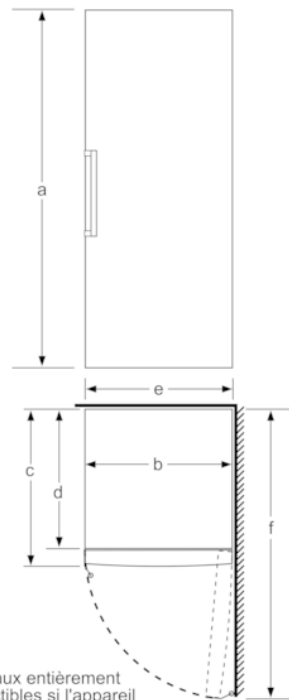

Série 4, Congélateur pose-libre, 161 x 60 cm, Blanc GSV29VWEV

	a	b	c	d	e	f
KSW36, GSD36	187					
KSV36, KSF36, GSN36, GSV36	186					
KSV33, GSN33, GSV33	176	60	65	58	60	119.5
KSV29, GSN29, GSV29	161					
GSV24	146					
GSN51	161					
GSN54	176	70	78	70	70	142
GSN58	191					

Mesures en cm

Plateaux entièrement extractibles si l'appareil est positionné directement contre un mur.