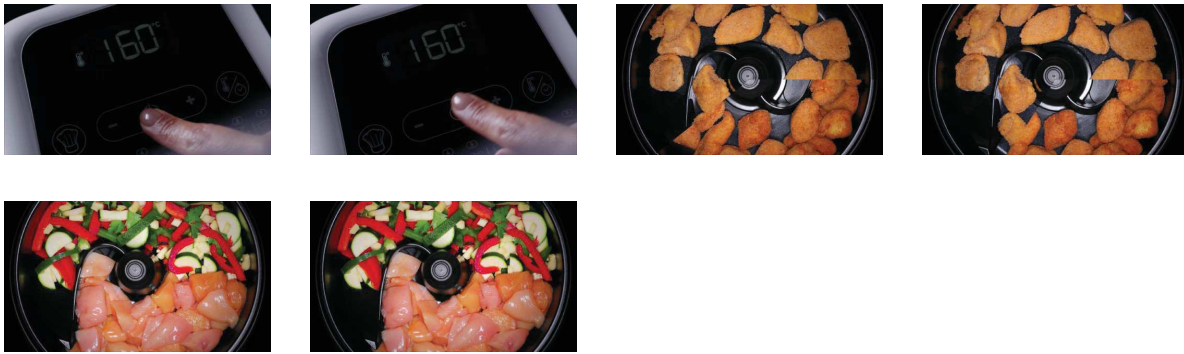

Photos produit in situ

Couverture livre de recette

Photo(s) de recettes

Video(s)

Packaging

[product.madein]

CARACTERISTIQUES DU PRODUIT

➤ Puissance	1 500 W
➤ Technologie Actifry	Technologie Double Action
➤ Capacité aliments	1,7 kg
➤ Mesure d'huile	2 cl
➤ Couvercle	Bi-matière
➤ Écran LCD	OUI
➤ Minuteur	OUI
➤ Cuve amovible	Céramique
➤ Bouton Marche/Arrêt	OUI
➤ Surface froide	OUI
➤ Arrêt automatique	OUI
➤ Autres modes de cuisson	9 modes : Frites, Recettes panées, Beignets, Nems & Samossas, Boulettes, Poulet, Wok, Cuisine du monde, Desserts.
➤ Respecter les recettes liquides	OUI
➤ Compatible lave-vaisselle	OUI
➤ Compatible lave-vaisselle - détails	Couvercle, cuve, pale, cuillère
➤ Recettes incluses	OUI
➤ Coloris	Blanc / Noir
➤ Pays d'origine	France
➤ Garantie	2 Ans
➤ Disponibilité des pièces détachées	10 Ans