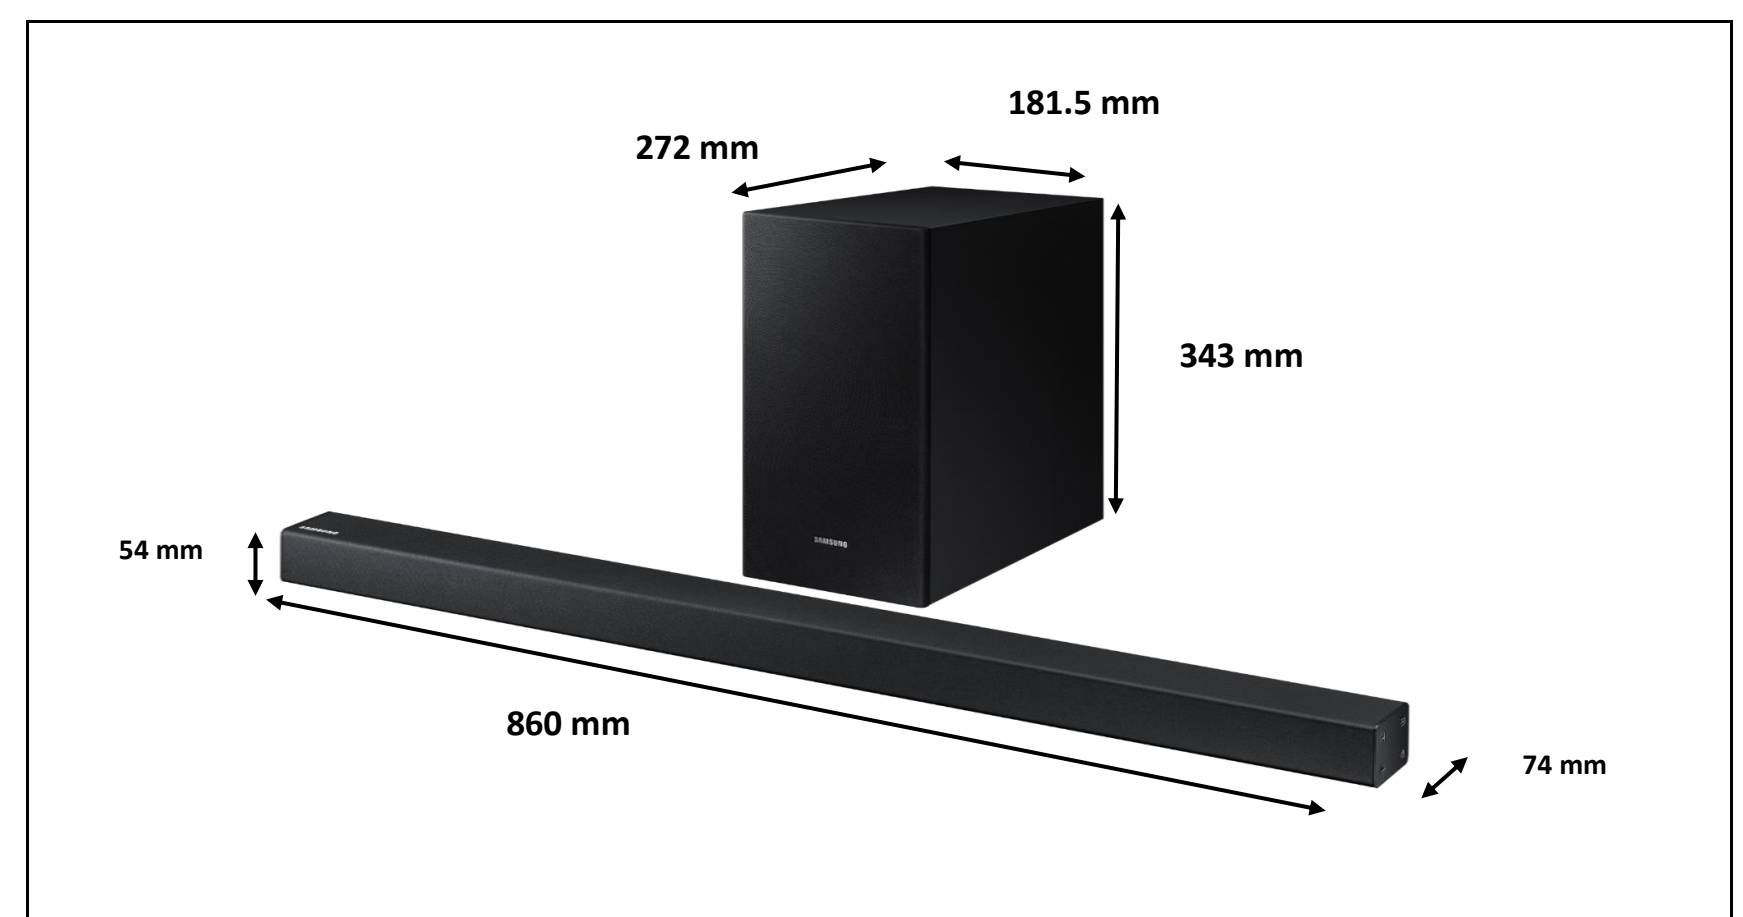

### Spécifications techniques et logistiques

Dimension de la barre de son (L*H*P) en mm	860 * 54 * 74
Dimension du caisson de basse (L*H*P) en mm	181.5 * 343 * 272
Dimension du carton (L*H*P) en mm	932*431*228
Poids de la barre de son (kg)	1,5
Poids du caisson de basse (kg)	4,3
Poids du carton (kg)	7,8