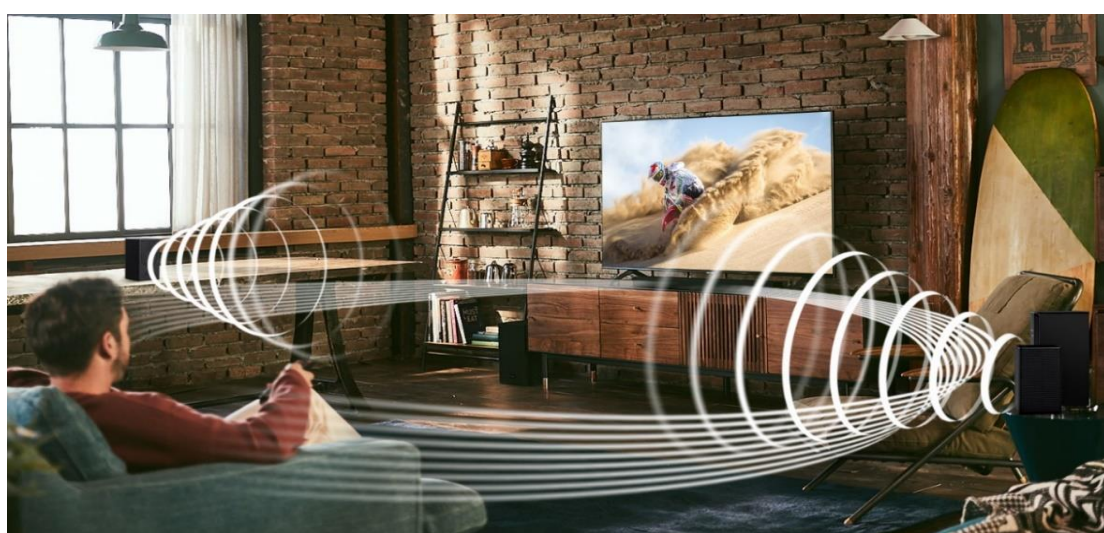

Compatible enceintes arrière

Le kit d'enceintes arrière sans fil SWA-9100S* vous permet de créer facilement un véritable son surround, sans l'encombrement d'un seul fil.

*vendu séparément