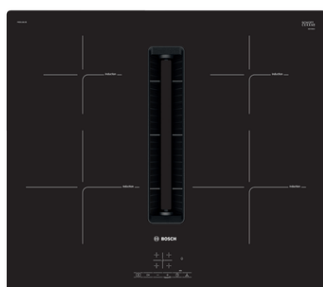

Série 4, Table induction aspirante, 60 cm PIE611B15E

B

Accessoires en option

HEZ9VEDU0 : INST. EVACUATION FILTRE REDUCTEUR BRUIT
 HEZ9VRCR0 : FILTRES DE REMPLACEMENT CLEANAIR
 HEZ9VRPD0 : KIT DE RECYCLAGE (INST. RACCORDEE)
 HEZ9VRUD0 : KIT DE RECYCLAGE PLUG&PLAY

Table induction avec ventilation intégrée : deux technologies combinées pour des résultats de cuisson parfaits.

- **TouchSelect** : facilité de sélection de la zone de cuisson et des niveaux de puissance.
- **PowerBoost** : atteignez l'ébullition en un temps record.
- **Timer avec fonction arrêt** : désactive la zone de cuisson sélectionnée une fois le temps programmé arrivé à échéance.
- **Sécurité enfant** : le bandeau est bloqué évitant tout changement de programmation non souhaité.
- **Table induction** : rapide, précis, facile à nettoyer avec une faible consommation d'énergie.

Flexibilité des zones de cuisson

- Zone de cuisson avant gauche : 210 mm, 2.2 kW (max. power 3.7 kW)
- Zone de cuisson arrière gauche : 150 mm, 1.4 kW (max. power 2.2 kW)
- Zone de cuisson arrière droite : 150 mm, 1.4 kW (max power 2.2 kW)
- Zone de cuisson avant droite : 210 mm, 2.2 kW (max. power 3.7 kW)