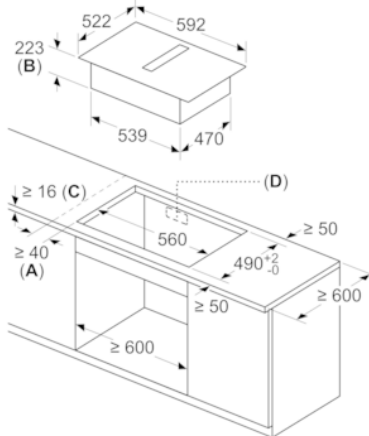

Données techniques

- Consommation et efficacité énergétique selon la norme EU No 65/2014 :
 - Classe d'efficacité énergétique : B sur une échelle allant de A+++ à D
 - Consommation énergétique moyenne : 55 kWh/an
 - Classe d'efficacité filtre à graisse : B
- Installation possible dans un meuble de 60 cm
- Câble de raccordement : 1.1 m
- Puissance de raccordement : 7.4 kW

Accessoires d'installation :

Série 4, Table induction aspirante, 60 cm PIE611B15E

Mesures en mm

Mesures en mm

Vue de face - découpe du meuble pour circulation d'air sans conduit

- A : distance minimale entre la découpe de plaque et le mur
- B : profondeur d'encastrement
- C : le plan de travail dans lequel la table de cuisson est installée doit pouvoir supporter des charges d'env. 60 kg, si nécessaire avec des coins constructifs

Mesures en mm

- A: Avec raccord en « S » à 90°
- B: Avec raccord en « L » à 90°

mesures en mm

mesures en mm

mesures en mm

Série 4, Table induction aspirante, 60 cm PIE611B15E

measurements in mm
Side view

Mesures en mm

Mesures en mm

Mesures en mm
Vue avant

Mesures en mm
Vue de face

Série 4, Table induction aspirante, 60 cm PIE611B15E