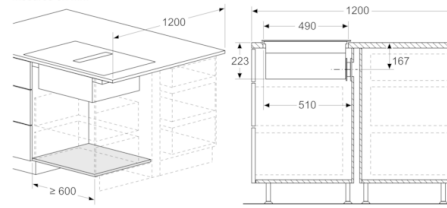

Accessoires d'installation :

Série 4, Table induction aspirante, 60 cm PIE611B15E

Mesures en mm

Mesures en mm

Vue de face - découpe du meuble pour circulation d'air sans conduit

- A : distance minimale entre la découpe de plaque et le mur
- B : profondeur d'encastrement
- C : le plan de travail dans lequel la table de cuisson est installée doit pouvoir supporter des charges d'env. 60 kg, si nécessaire avec des coins constructifs

Mesures en mm

- A: Avec raccord en « S » à 90°
- B: Avec raccord en « L » à 90°

mesures en mm

mesures en mm

mesures en mm

Série 4, Table induction aspirante, 60 cm PIE611B15E

measurements in mm
Side view

Mesures en mm

Mesures en mm

Mesures en mm
Vue avant

Mesures en mm
Vue de face

Série 4, Table induction aspirante, 60 cm PIE611B15E