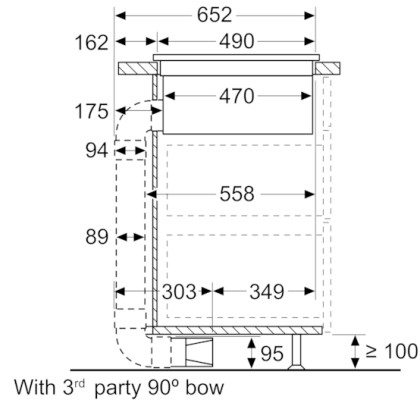

Accessoires d'installation :

Série 4, Table induction aspirante, 60 cm PIE611B15E

Mesures en mm

Mesures en mm

Vue de face - découpe du meuble pour circulation d'air sans conduit

- A : distance minimale entre la découpe de plaque et le mur
- B : profondeur d'encastrement
- C : le plan de travail dans lequel la table de cuisson est installée doit pouvoir supporter des charges d'env. 60 kg, si nécessaire avec des coins constructifs

Mesures en mm

- A: Avec raccord en « S » à 90°
- B: Avec raccord en « L » à 90°

mesures en mm

mesures en mm

mesures en mm

Série 4, Table induction aspirante, 60 cm PIE611B15E

measurements in mm
Side view

Mesures en mm

Mesures en mm

Mesures en mm
Vue avant

Mesures en mm
Vue de face

Série 4, Table induction aspirante, 60 cm PIE611B15E