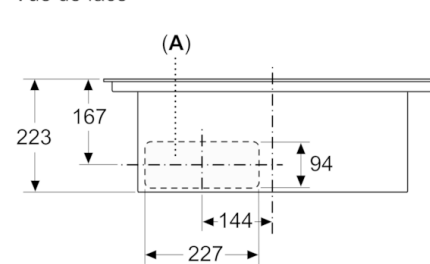

Accessoires d'installation :

Série 4, Table induction aspirante, 60 cm PIE611B15E

Mesures en mm

Mesures en mm

Vue de face - découpe du meuble pour circulation d'air sans conduit

- A : distance minimale entre la découpe de plaque et le mur
- B : profondeur d'encastrement
- C : le plan de travail dans lequel la table de cuisson est installée doit pouvoir supporter des charges d'env. 60 kg, si nécessaire avec des coins constructifs

Mesures en mm

- A: Avec raccord en « S » à 90°
- B: Avec raccord en « L » à 90°

mesures en mm

mesures en mm

mesures en mm

Série 4, Table induction aspirante, 60 cm PIE611B15E

measurements in mm
Side view

Mesures en mm

Mesures en mm

Mesures en mm
Vue avant

Mesures en mm
Vue de face

Série 4, Table induction aspirante, 60 cm PIE611B15E