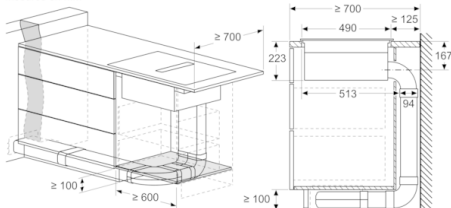

Accessoires d'installation :

Série 4, Table induction aspirante, 60 cm PIE611B15E

Mesures en mm

Mesures en mm

Vue de face - découpe du meuble pour circulation d'air sans conduit

- A : distance minimale entre la découpe de plaque et le mur
- B : profondeur d'encastrement
- C : le plan de travail dans lequel la table de cuisson est installée doit pouvoir supporter des charges d'env. 60 kg, si nécessaire avec des coins constructifs

Mesures en mm

- A: Avec raccord en « S » à 90°
- B: Avec raccord en « L » à 90°

mesures en mm

mesures en mm

mesures en mm

Série 4, Table induction aspirante, 60 cm PIE611B15E

measurements in mm
Side view

Mesures en mm

Mesures en mm

Mesures en mm
Vue avant

Mesures en mm
Vue de face

Série 4, Table induction aspirante, 60 cm PIE611B15E