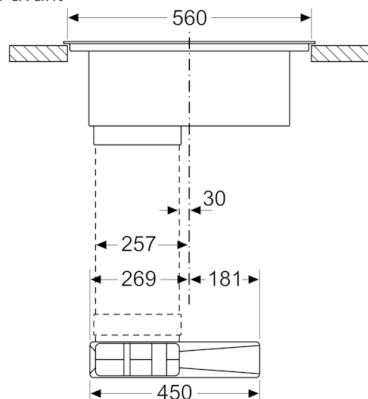

Accessoires d'installation :

Série 4, Table induction aspirante, 60 cm PIE611B15E

Mesures en mm

Mesures en mm

Vue de face - découpe du meuble pour circulation d'air sans conduit

- A : distance minimale entre la découpe de plaque et le mur
- B : profondeur d'encastrement
- C : le plan de travail dans lequel la table de cuisson est installée doit pouvoir supporter des charges d'env. 60 kg, si nécessaire avec des coins constructifs

Mesures en mm

- A: Avec raccord en « S » à 90°
- B: Avec raccord en « L » à 90°

mesures en mm

mesures en mm

mesures en mm

Série 4, Table induction aspirante, 60 cm PIE611B15E

measurements in mm
Side view

Mesures en mm

Mesures en mm

Mesures en mm
Vue avant

Mesures en mm
Vue de face

Série 4, Table induction aspirante, 60 cm PIE611B15E