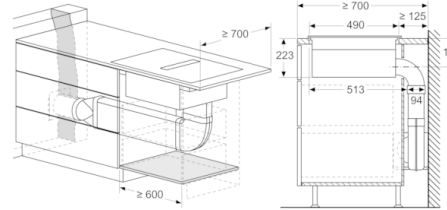

Accessoires d'installation :

Série 4, Table induction aspirante, 60 cm PIE611B15E

Mesures en mm

Mesures en mm

Vue de face - découpe du meuble pour circulation d'air sans conduit

- A : distance minimale entre la découpe de plaque et le mur
- B : profondeur d'encastrement
- C : le plan de travail dans lequel la table de cuisson est installée doit pouvoir supporter des charges d'env. 60 kg, si nécessaire avec des coins constructifs

Mesures en mm

- A: Avec raccord en « S » à 90°
- B: Avec raccord en « L » à 90°

mesures en mm

mesures en mm

mesures en mm

Série 4, Table induction aspirante, 60 cm PIE611B15E

measurements in mm
Side view

Mesures en mm

Mesures en mm

Mesures en mm
Vue avant

Mesures en mm
Vue de face

Série 4, Table induction aspirante, 60 cm PIE611B15E