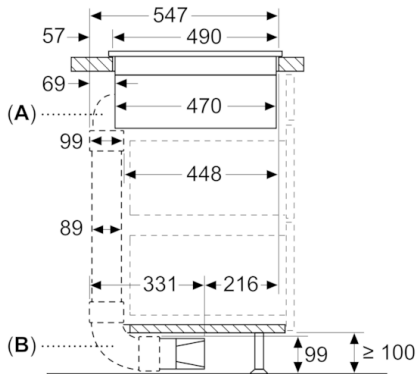

Accessoires d'installation :

Série 4, Table induction aspirante, 60 cm PIE611B15E

Mesures en mm

Mesures en mm

Vue de face - découpe du meuble pour circulation d'air sans conduit

- A : distance minimale entre la découpe de plaque et le mur
- B : profondeur d'encastrement
- C : le plan de travail dans lequel la table de cuisson est installée doit pouvoir supporter des charges d'env. 60 kg, si nécessaire avec des coins constructifs

Mesures en mm

- A: Avec raccord en « S » à 90°
- B: Avec raccord en « L » à 90°

mesures en mm

mesures en mm

mesures en mm

Série 4, Table induction aspirante, 60 cm PIE611B15E

measurements in mm
Side view

Mesures en mm

Mesures en mm

Mesures en mm
Vue avant

Mesures en mm
Vue de face

Série 4, Table induction aspirante, 60 cm PIE611B15E