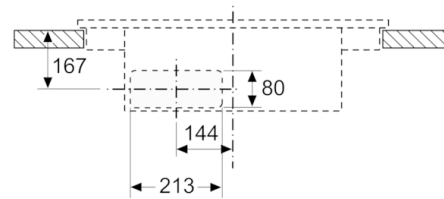

Accessoires d'installation :

Série 4, Table induction aspirante, 60 cm PIE611B15E

Mesures en mm

Mesures en mm

Vue de face - découpe du meuble pour circulation d'air sans conduit

- A : distance minimale entre la découpe de plaque et le mur
- B : profondeur d'encastrement
- C : le plan de travail dans lequel la table de cuisson est installée doit pouvoir supporter des charges d'env. 60 kg, si nécessaire avec des coins constructifs

Mesures en mm

- A: Avec raccord en « S » à 90°
- B: Avec raccord en « L » à 90°

mesures en mm

mesures en mm

mesures en mm

Série 4, Table induction aspirante, 60 cm PIE611B15E

measurements in mm
Side view

Mesures en mm

Mesures en mm

Mesures en mm
Vue avant

Mesures en mm
Vue de face

Série 4, Table induction aspirante, 60 cm PIE611B15E