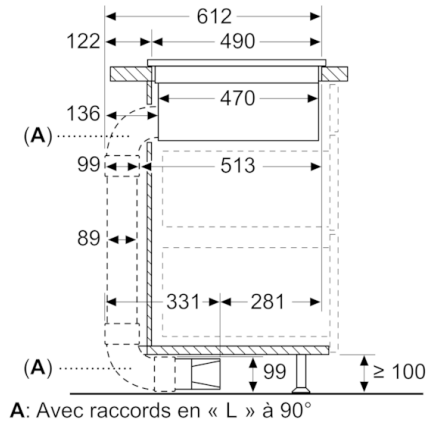

Accessoires d'installation :

Série 4, Table induction aspirante, 60 cm PIE611B15E

Mesures en mm

Mesures en mm

Vue de face - découpe du meuble pour circulation d'air sans conduit

- A : distance minimale entre la découpe de plaque et le mur
- B : profondeur d'encastrement
- C : le plan de travail dans lequel la table de cuisson est installée doit pouvoir supporter des charges d'env. 60 kg, si nécessaire avec des coins constructifs

Mesures en mm

- A: Avec raccord en « S » à 90°
- B: Avec raccord en « L » à 90°

mesures en mm

mesures en mm

mesures en mm

Série 4, Table induction aspirante, 60 cm PIE611B15E

measurements in mm
Side view

Mesures en mm

Mesures en mm

Mesures en mm
Vue avant

Mesures en mm
Vue de face

Série 4, Table induction aspirante, 60 cm PIE611B15E