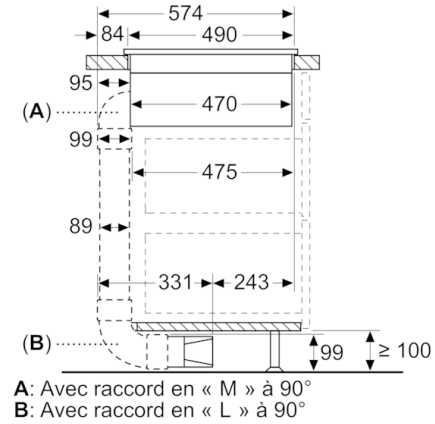

Accessoires d'installation :

Série 4, Table induction aspirante, 60 cm PIE611B15E

Mesures en mm

Mesures en mm

Vue de face - découpe du meuble pour circulation d'air sans conduit

- A : distance minimale entre la découpe de plaque et le mur
- B : profondeur d'encastrement
- C : le plan de travail dans lequel la table de cuisson est installée doit pouvoir supporter des charges d'env. 60 kg, si nécessaire avec des coins constructifs

Mesures en mm

- A: Avec raccord en « S » à 90°
- B: Avec raccord en « L » à 90°

mesures en mm

mesures en mm

mesures en mm

Série 4, Table induction aspirante, 60 cm PIE611B15E

measurements in mm
Side view

Mesures en mm

Mesures en mm

Mesures en mm
Vue avant

Mesures en mm
Vue de face

Série 4, Table induction aspirante, 60 cm PIE611B15E