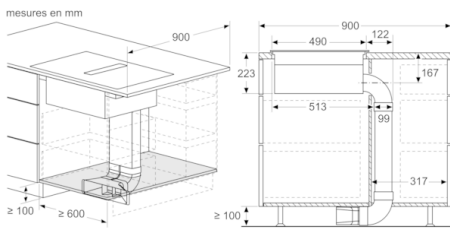

Accessoires d'installation :

Série 4, Table induction aspirante, 60 cm PIE611B15E

Mesures en mm

Mesures en mm

Vue de face - découpe du meuble pour circulation d'air sans conduit

- A : distance minimale entre la découpe de plaque et le mur
- B : profondeur d'encastrement
- C : le plan de travail dans lequel la table de cuisson est installée doit pouvoir supporter des charges d'env. 60 kg, si nécessaire avec des coins constructifs

Mesures en mm

- A: Avec raccord en « S » à 90°
- B: Avec raccord en « L » à 90°

mesures en mm

mesures en mm

mesures en mm

Série 4, Table induction aspirante, 60 cm PIE611B15E

measurements in mm
Side view

Mesures en mm

Mesures en mm

Mesures en mm
Vue avant

Mesures en mm
Vue de face

Série 4, Table induction aspirante, 60 cm PIE611B15E