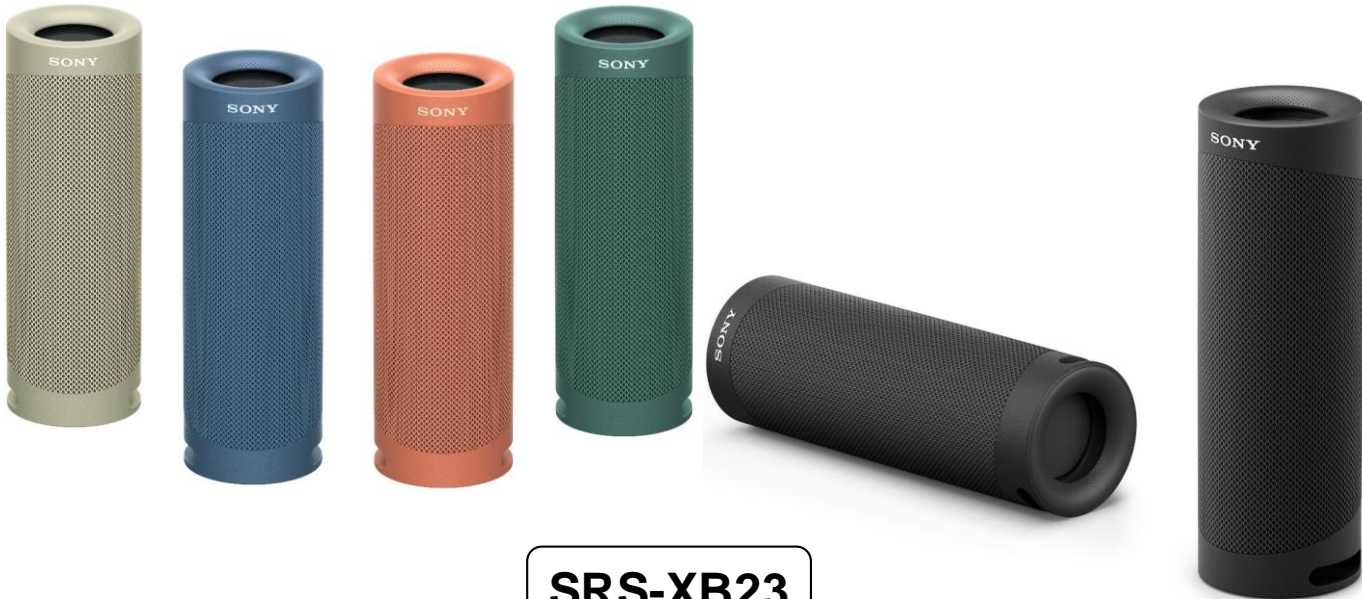

Enceinte Bluetooth EXTRA BASS

Enceinte nomade Bluetooth Stéréo - résistante à l'eau de mer et à la poussière

SRS-XB23

DRAGONNE
INCLUDE

+ Party Connect

Emportez la fête avec vous !

Sa compacité et sa légèreté la rendent facile à transporter, la SRS-XB23 sera capable de vous accompagner partout.

Un son stéréo puissant et percutant !

La puissance de cette enceinte EXTRA BASS™ réside dans sa conception. Les deux radiateurs passifs latéraux fonctionnent de pair avec les haut-parleurs large bande pour optimiser les graves et renforcer les basses.

X-Balanced Speaker, de quoi s'agit-il ?

Développé par Sony, le X-Balanced Speaker est un haut-parleur d'une nouvelle forme qui produit un son de haute qualité et une pression acoustique puissante. Le design de ce haut-parleur améliore la clarté sonore tout en réduisant la distorsion, même lorsque le volume sonore est au niveau maximum.

Conçue pour durer

Grâce à son indice de protection IP67, vous pouvez emporter la SRS-XB23 à la plage, en forêt, dans le désert, et plus encore...

Sa conception lui permet de fonctionner partout, elle est étanche et résistante à l'eau salée.