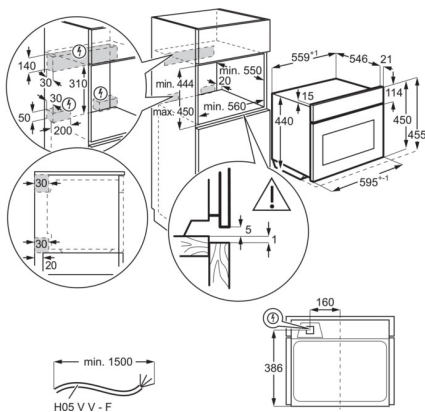

Spécifications techniques

Volume utile cavité (L)	43
Dimensions cavité (HxLxP) en mm	0x0x0
Temps de cuisson charge normalisée (MF)	0
Conso.énergétique mode "laissé sur marche" (W)	0
Couleur	Inox anti-trace
Puissance électrique totale maximum (W)	3000
Puissance du gril (W)	1900
Longueur de câble (m)	1.5
Dimensions HxLxP (mm)	455x595x567
Dimensions d'encastrement HxLxP (mm):	450x560x550
Dimensions emballées HxLxP (mm)	555x635x670
Poids appareil brut (Kg)	41.9
Poids appareil net (Kg)	40.4
Code EAN	7332543714384

PSGBOV180DE0000H