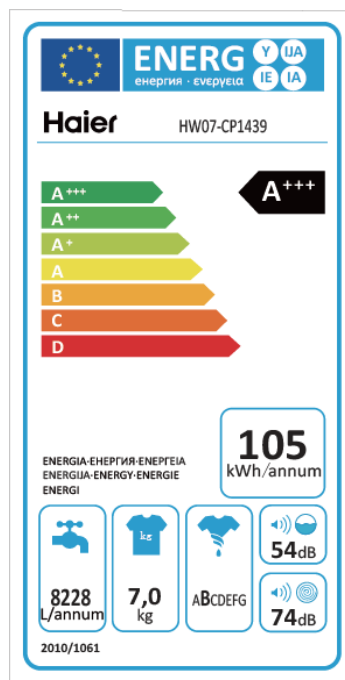

### Economisez de l'énergie

Ce lave-linge de classe A+++ -40% vous permet d'économiser 40% d'énergie par rapport à une machine de classe A+++.

## Performances

Classe d'efficacité énergétique	A+++ -40%
Consommation d'eau totale en litres/an	105
Consommation électrique totale en kWh/an	8 228
Efficacité de lavage	A
Efficacité d'essorage	B
Niveau sonore lavage	54
Niveau sonore essorage	74

## Fonction et options

Vapeur	Oui
I-time	Non
Mémo	Non
Intensif	Non
Speed Up	Oui
Prélavage	Non
Rinçages supplémentaires	Oui
Anti-tâches	Non
Anti-allergie	Non

## Finitions

Plan de travail amovible	Non
Couleur	Blanc
Couleur Bandeau de commande	Blanc
Couleur hublot	Noir
Pieds réglables	Oui

Code EAN : 6921081582268

Consommation électrique : 220-240V / 50Hz

Puissance / fusible de protection W/A : 1900/10