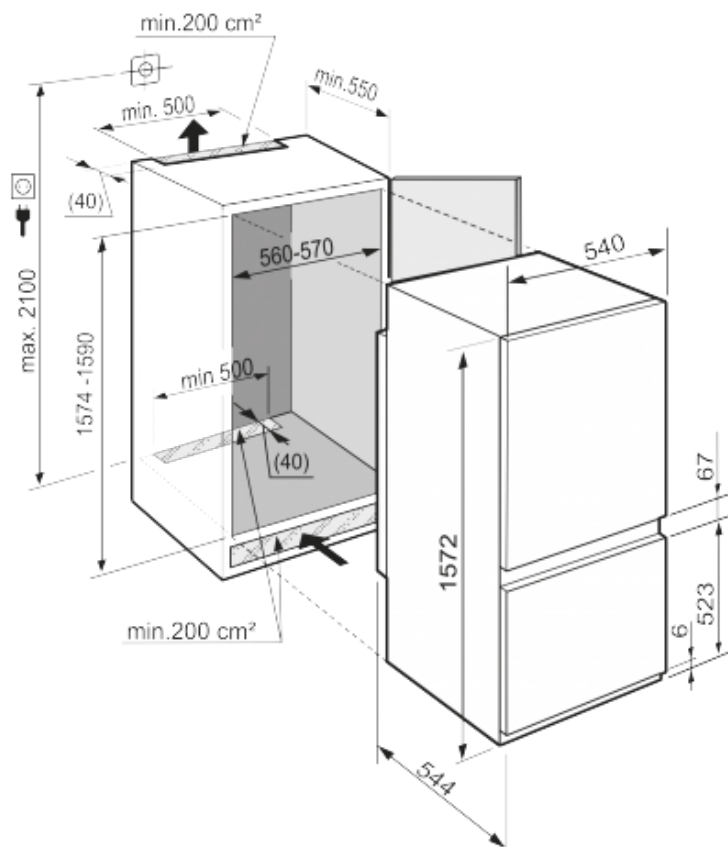

**Smart Frost**
**Bio Cool**

**Informations standard**

Numéro d'article	ICUS 2924-20
Numéro EAN	4016803180340
Exécution	Comfort
Prix	€ 1099,00
Hauteur de niche	158 cm
Montage de la porte	à glissières
Volume utile total	241 litres
Volume utile réfrigérateur	184 litres
Volume utile congélateur	57 litres
Classe énergétique	A++
Consommation électrique par an	203 kWh
Frais d'énergie par an	€ 41,-
Classe climatique	SN-ST
Réfrigérant	R600a
Longueur du câble de raccordement	210 cm
Tension	220/240 V
Puissance	1,4 A
Niveau sonore	36 dB(A)
Nombre de compresseurs	1
Convient pour un espace non chauffé (> 0°C)	Non

**Dimensions**

Hauteur	1572 mm
Largeur	543 mm
Profondeur	546 mm
Hauteur d'encastrement en mm	1574-1590 mm
Largeur d'encastrement en mm	560-570 mm
Profondeur d'encastrement min. en mm	550 mm
Poids net	51,8 kg
Poids brut	55,6 kg
Hauteur emballage	1631 mm
Largeur emballage	572 mm
Profondeur emballage	622 mm

**Autres caractéristiques**

Matériau de la cuve intérieure	Polystyrène blanc
Pieds réglables en hauteur	Oui
Tablettes de rangement	4
Matériau tablette de rangement	verre
Finition tablette de rangement	acier inox
Affichage de la température	LCD avec affichage digital de la température
Type de bandeau de commande	Touche
Sécurité enfants	Oui
Caractéristique supplémentaire 3	Rails de nivellement
Charnières de porte	Droite, réversible