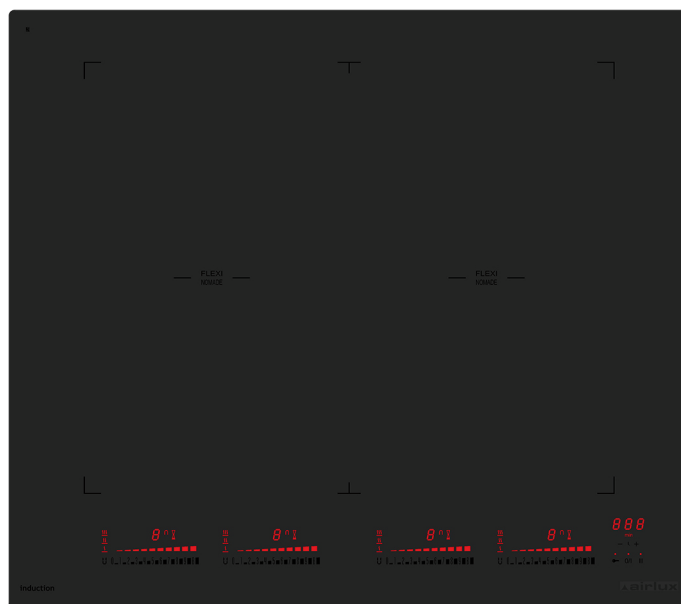

ATIF64BKM TABLE INDUCTION FLEXI NOMADE 60 CM

Référence **ATIF64BKM** Couleur **Verre noir mat** EAN **8052745128978**

PERFORMANCES | 01

- ▶ 4 foyers octoflex pouvant être reliés en **2 zones de cuisson libre Flexi Nomade** :

| | | | |
|------------|---|------------|--|
| 18 x 22 cm |  | 18 x 22 cm | 2 zones 18 x 44 cm 2100 W 2600 W 3700 W |
| 2100 W | | 2100 W | |
| 2600 W | | 2600 W | |
| 3700 W | | 3700 W | |
| 18 x 22 cm | | 18 x 22 cm | |
| 2100 W | | 2100 W | |
| 2600 W | | 2600 W | |
| 3700 W | | 3700 W | |

- ▶ Double booster de 3,7 kW sur chaque foyer
- ▶ Puissance électrique totale : 7,4 kW

CONFORT D'UTILISATION | 02

- ▶ 4 sliders avec accès directs pouvant être solidarisés par 2 pour utiliser les zones Flexi Nomade
- ▶ Détection dynamique des casseroles : lorsqu'une casserole est posée ou déplacée sur la table, des capteurs activent la commande correspondante
- ▶ 11 allures de chauffe par foyer
- ▶ **i-ScanPot** : technologie innovante qui vous permet de tester l'efficacité de votre récipient en lui attribuant une note de 1 à 9
- ▶ 4 minuteurs de 0 à 999 minutes
- ▶ Minuterie sonore utilisable hors cuisson
- ▶ Fonction Stop&Go (ou fonction pause) : interruption de la cuisson sans perte des réglages
- ▶ 3 températures automatiques :
 - basse température 42°C
 - maintien au chaud 70°C
 - ébullition 94°C
- ▶ Fonction Feu vif & Mijotage : cuisson vive et passage automatique à une puissance présélectionnée

* Encastrement à fleur (R=11 mm)

- ▶ Puissance électrique d'installation : 7400 W
- ▶ 32 A - 220/240 V - 50/60 Hz
- ▶ Cordon d'alimentation : 130 cm - Sans prise
- ▶ Joint d'étanchéité fourni

- ▶ Produit H x l x P : 69 x 590 x 520 mm (R=8 mm)
- ▶ Encastrement H x l x P : 65 x 560/596* x 490/526* mm
- ▶ Produit emballé H x l x P : 95 x 650 x 600 mm
- ▶ Poids net/brut : 11/12 kg