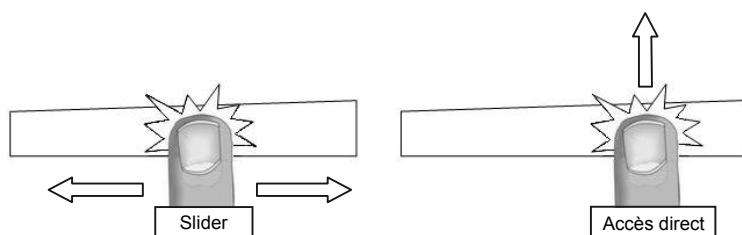

ATIF64BKM TABLE INDUCTION FLEXI NOMADE 60 CM

Référence **ATIF64BKM** Couleur **Verre noir mat** EAN **8052745128978**

PERFORMANCES | 01

- ▶ 4 foyers octoflex pouvant être reliés en **2 zones de cuisson libre Flexi Nomade** :

| | | | |
|------------|---|------------|--|
| 18 x 22 cm |  | 18 x 22 cm | 2 zones 18 x 44 cm 2100 W 2600 W 3700 W |
| 2100 W | | 2100 W | |
| 2600 W | | 2600 W | |
| 3700 W | | 3700 W | |
| 18 x 22 cm | | 18 x 22 cm | |
| 2100 W | | 2100 W | |
| 2600 W | | 2600 W | |
| 3700 W | | 3700 W | |

- ▶ Double booster de 3,7 kW sur chaque foyer
- ▶ Puissance électrique totale : 7,4 kW

CONFORT D'UTILISATION | 02

- ▶ 4 sliders avec accès directs pouvant être solidarisés par 2 pour utiliser les zones Flexi Nomade
- ▶ Détection dynamique des casseroles : lorsqu'une casserole est posée ou déplacée sur la table, des capteurs activent la commande correspondante
- ▶ 11 allures de chauffe par foyer
- ▶ **i-ScanPot** : technologie innovante qui vous permet de tester l'efficacité de votre récipient en lui attribuant une note de 1 à 9
- ▶ 4 minuteurs de 0 à 999 minutes
- ▶ Minuterie sonore utilisable hors cuisson
- ▶ Fonction Stop&Go (ou fonction pause) : interruption de la cuisson sans perte des réglages
- ▶ 3 températures automatiques :
 - basse température 42°C
 - maintien au chaud 70°C
 - ébullition 94°C
- ▶ Fonction Feu vif & Mijotage : cuisson vive et passage automatique à une puissance présélectionnée

* Encastrement à fleur (R=11 mm)

- ▶ Puissance électrique d'installation : 7400 W
- ▶ 32 A - 220/240 V - 50/60 Hz
- ▶ Cordon d'alimentation : 130 cm - Sans prise
- ▶ Joint d'étanchéité fourni

- ▶ Produit H x l x P : 69 x 590 x 520 mm (R=8 mm)
- ▶ Encastrement H x l x P : 65 x 560/596* x 490/526* mm
- ▶ Produit emballé H x l x P : 95 x 650 x 600 mm
- ▶ Poids net/brut : 11/12 kg