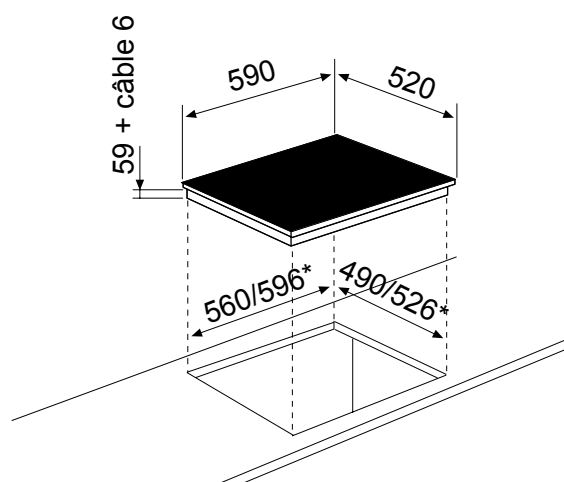

| | | | |
|------------|---|------------|--|
| 18 x 22 cm |  | 18 x 22 cm | 2 zones 18 x 44 cm 2100 W 2600 W 3700 W |
| 2100 W | | 2100 W | |
| 2600 W | | 2600 W | |
| 3700 W | | 3700 W | |
| 18 x 22 cm | | 18 x 22 cm | |
| 2100 W | | 2100 W | |
| 2600 W | | 2600 W | |
| 3700 W | | 3700 W | |

- ▶ Double booster de 3,7 kW sur chaque foyer
- ▶ Puissance électrique totale : 7,4 kW

CONFORT D'UTILISATION | 02

- ▶ 4 sliders avec accès directs pouvant être solidarisés par 2 pour utiliser les zones Flexi Nomade
- ▶ Détection dynamique des casseroles : lorsqu'une casserole est posée ou déplacée sur la table, des capteurs activent la commande correspondante
- ▶ 11 allures de chauffe par foyer
- ▶ **i-ScanPot** : technologie innovante qui vous permet de tester l'efficacité de votre récipient en lui attribuant une note de 1 à 9
- ▶ 4 minuteurs de 0 à 999 minutes
- ▶ Minuterie sonore utilisable hors cuisson
- ▶ Fonction Stop&Go (ou fonction pause) : interruption de la cuisson sans perte des réglages
- ▶ 3 températures automatiques :
 - basse température 42°C
 - maintien au chaud 70°C
 - ébullition 94°C
- ▶ Fonction Feu vif & Mijotage : cuisson vive et passage automatique à une puissance présélectionnée

* Encastrement à fleur (R=11 mm)

- ▶ Puissance électrique d'installation : 7400 W
- ▶ 32 A - 220/240 V - 50/60 Hz
- ▶ Cordon d'alimentation : 130 cm - Sans prise
- ▶ Joint d'étanchéité fourni

- ▶ Produit H x l x P : 69 x 590 x 520 mm (R=8 mm)
- ▶ Encastrement H x l x P : 65 x 560/596* x 490/526* mm
- ▶ Produit emballé H x l x P : 95 x 650 x 600 mm
- ▶ Poids net/brut : 11/12 kg