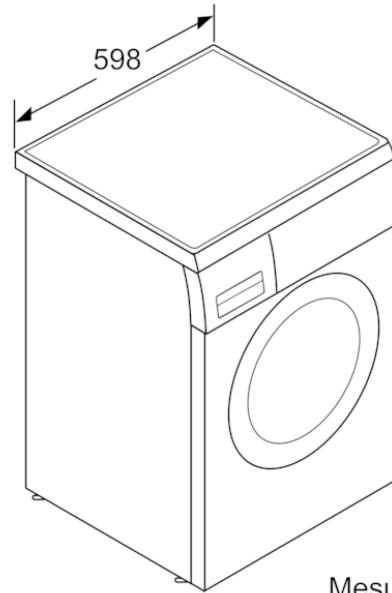

BOSCH

Serie | 6, Lave-linge front, 9 kg, 1400 trs/min
WUU28T09FF

Mesures en mm