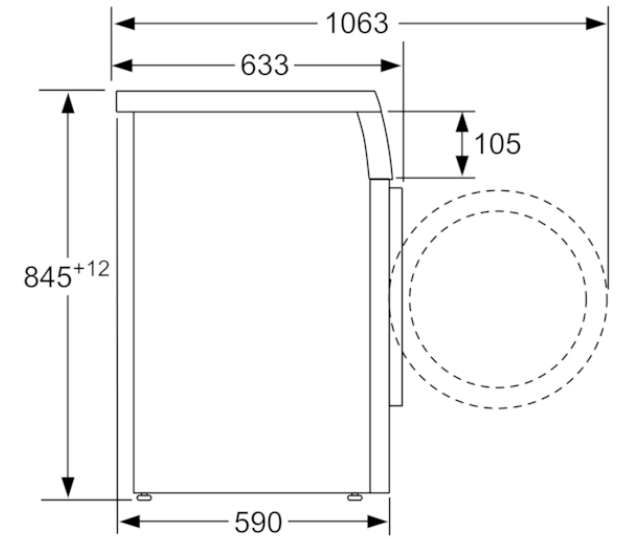

Caractéristiques techniques

- Hauteur x Largeur appareil: 84.5 cm x 59.8 cm
- Profondeur appareil hors porte: 59.0 cm
- Profondeur appareil porte incluse: 63.3 cm
- Profondeur appareil porte ouverte: 106.3 cm

Autres couleurs disponibles

Données techniques

Caractéristiques

Type de construction : Pose-libre
 Hauteur appareil (mm) : 845
 Largeur de l'appareil : 598
 Profondeur appareil (mm) : 590
 Hauteur produit emballé (mm) : 880
 Largeur produit emballé (mm) : 653
 Profondeur produit emballé (mm) : 692
 Roulettes : non
 Poids brut (kg) : 70,5
 Poids net (kg) : 69,870
 Puissance de raccordement (W) : 2300
 Intensité (A) : 10
 Tension (V) : 220-240
 Fréquence (Hz) : 50
 Longueur du cordon électrique (cm) : 160
 Type de prise : Fiche cont.terre/Gard.fil ter.

BOSCH

Serie | 6, Lave-linge front, 9 kg, 1400 trs/min
WUU28T09FF

Mesures en mm

Mesures en mm