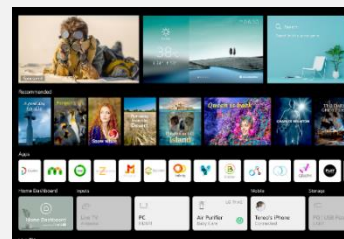

LG ThinQ AI

amazon alexa

Hey Google

Contrôle vocal

Les smart TV LG intègrent 3 Intelligences Artificielles :

- ThinQ pour vous simplifier la navigation et le paramétrage de votre TV au quotidien via la reconnaissance vocale.
- Google Assistant et Amazon Alexa pour des recherches et contrôler vos objets domotiques compatibles.

Nouvelle Magic Remote

La Magic Remote dispose d'un système de pointeur et une molette pour naviguer dans votre TV aussi simplement qu'avec une souris. Le nouveau design plus ergonomique facilite encore plus son utilisation pour un accès instantané à tous vos contenus. Le micro intégré permet de bénéficier de toutes les fonctions de reconnaissance vocale

webOS 6.0

Spécialement conçu pour les TVs LG, webOS 6.0 offre une expérience de navigation totalement optimisée. Fluide, rapide et puissant, ce nouveau home vous permet d'accéder instantanément à tous vos contenus et applications préférées (Netflix, Amazon Prime Video, Disney +,...)