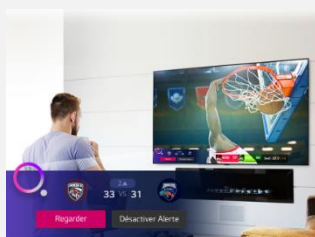

LG ThinQ AI

amazon alexa

Hey Google

Intelligences Artificielles

Les smart TV LG intègrent 3 Intelligences Artificielles :

- ThinQ pour vous simplifier la navigation et le paramétrage de votre TV au quotidien via la reconnaissance vocale.
- Google Assistant et Amazon Alexa pour des recherches et contrôler vos objets domotiques compatibles.

Accès rapide à vos applications favorites

Nouvelle Magic Remote

La Magic Remote dispose d'un système de pointeur et une molette pour naviguer dans votre TV aussi simplement qu'avec une souris. Le nouveau design plus ergonomique facilite encore plus son utilisation pour un accès instantané à tous vos contenus. Le micro intégré permet de bénéficier de toutes les fonctions de reconnaissance vocale.

webOS 6.0

Spécialement conçu pour les TVs LG, webOS 6.0 offre une expérience de navigation totalement optimisée. Fluide, rapide et puissant, ce nouveau home vous permet d'accéder instantanément à tous vos contenus et applications préférées (Netflix, Amazon Prime Video, Disney +,...)