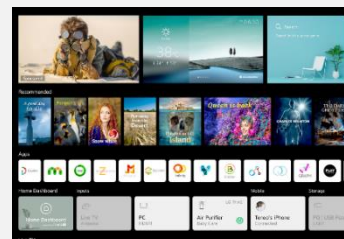

LG ThinQ AI

amazon alexa

Hey Google

Intelligences Artificielles

Les smart TV LG intègrent 3 Intelligences Artificielles :

- ThinQ pour vous simplifier la navigation et le paramétrage de votre TV au quotidien via la reconnaissance vocale.
- Google Assistant et Amazon Alexa pour des recherches et contrôler vos objets domotiques compatibles.

Accès rapide à vos applications favorites

Nouvelle Magic Remote

La Magic Remote dispose d'un système de pointeur et une molette pour naviguer dans votre TV aussi simplement qu'avec une souris. Le nouveau design plus ergonomique facilite encore plus son utilisation pour un accès instantané à tous vos contenus. Le micro intégré permet de bénéficier de toutes les fonctions de reconnaissance vocale.

webOS 6.0

Spécialement conçu pour les TVs LG, webOS 6.0 offre une expérience de navigation totalement optimisée. Fluide, rapide et puissant, ce nouveau home vous permet d'accéder instantanément à tous vos contenus et applications préférées (Netflix, Amazon Prime Video, Disney +,...)