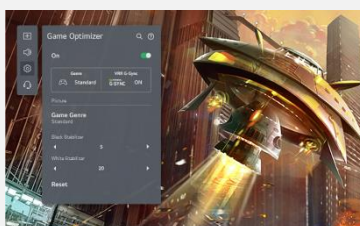

AI Picture Pro

A l'aide d'une vaste base de données comportant plus d'1 millions de points de données visuelles, l'algorithme détecte le contenu, supprime le bruit, et optimise la qualité d'image.

LG ThinQ AI

amazon alexa

Hey Google

Contrôle Vocal main libre

Les smart TV LG intègrent 3 Intelligences Artificielles : ThinQ pour vous simplifier la navigation et le paramétrage de votre TV au quotidien via la reconnaissance vocale. Google Assistant et Amazon Alexa pour des recherches et contrôler vos objets domotiques compatibles.