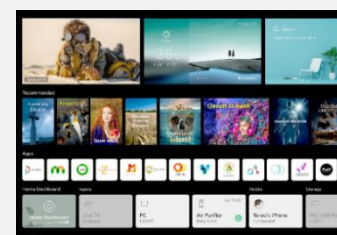

webOS 6.0

Spécialement conçu pour les TVs LG, webOS 6.0 offre une expérience de navigation totalement optimisée. Fluide, rapide et puissant, ce nouveau home vous permet d'accéder instantanément à tous vos contenus et applications préférées (Netflix, Amazon Prime Video, Disney +, ...)

Ces caractéristiques sont soumises à titre indicatif et peuvent, dans un souci d'amélioration, être modifiées sans préavis. Pièces détachées indispensables à l'utilisation du produit disponibles 2 ans à compter de la date d'achat du client final.