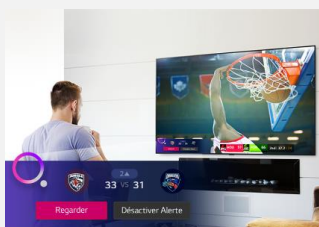

Dolby Vision IQ & Dolby Atmos

Faites de votre maison un véritable cinéma grâce au Dolby Vision IQ qui ajuste la luminosité, la couleur et le contraste en fonction du contenu et de l'éclairage de la pièce. Avec le Dolby Atmos, profitez d'un son qui vous enveloppe pour une immersion plus vraie que nature.

LG ThinQ AI

amazon alexa

Hey Google

Contrôle Vocal

Les smart TV LG intègrent 3 Intellectuelles Artificielles :

- ThinQ pour vous simplifier la navigation et le paramétrage de votre TV au quotidien via la reconnaissance vocale.
- Google Assistant et Amazon Alexa pour des recherches et contrôler vos objets domotiques compatibles.

Nouvelle Magic Remote

La Magic Remote dispose d'un système de pointeur et une molette pour naviguer dans votre TV aussi simplement qu'avec une souris. Le nouveau design plus ergonomique facilite encore plus son utilisation pour un accès instantané à tous vos contenus. Le micro intégré permet de bénéficier de toutes les fonctions de reconnaissance vocale.

webOS 6.0

Spécialement conçu pour les TVs LG, webOS 6.0 offre une expérience de navigation totalement optimisée. Fluide, rapide et puissant, ce nouveau home vous permet d'accéder instantanément à tous vos contenus et applications préférées (Netflix, Amazon Prime Video, Disney +,...)