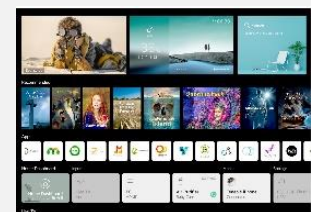

Dolby Vision IQ et Atmos

Dolby Vision IQ ajuste intelligemment les réglages d'image en fonction du type de contenu et des conditions d'éclairage tandis que Dolby Atmos offre un son surround immersif - une association puissante pour créer une véritable expérience cinéma

LG ThinQ AI

Intelligences Artificielles

Les smart TV LG intègrent 3 Intelligences Artificielles :
- ThinQ pour vous simplifier la navigation et le paramétrage de votre TV au quotidien via la reconnaissance vocale.
- Google Assistant et Amazon Alexa pour faire des recherches encore plus poussées et contrôler vos objets domotiques compatibles.

Nouvelle Magic Remote

La Magic Remote dispose d'un système de pointeur et une molette pour naviguer dans votre TV aussi simplement qu'avec une souris. La navigation en est grandement facilitée. Le micro intégré permet de bénéficier de toutes les fonctions de reconnaissance vocale.