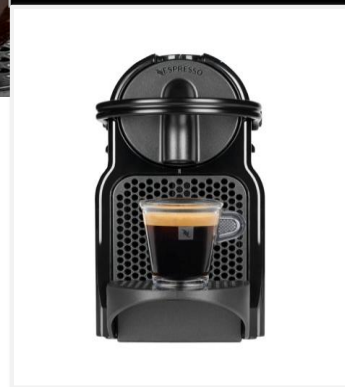

**NESPRESSO
M 105 - INISSIA**

Ma 1ère Nespresso

Une petite machine compacte, simple et ludique pour découvrir l'univers Nespresso.

Compacte

Pour un minimum d'encombrement.
Largeur : 12 cm / Hauteur : 23 cm

Simple

Dosage automatique : espresso / lungo
Poignée ergonomique pour insérer et éjecter aisément les capsules

Ludique

Existe en 3 coloris (noir, orange et crème)
+ 1 édition limitée par saison

Economie d'énergie

Mise en veille automatique réglable entre 9 et 30 minutes après la dernière utilisation.

magimix

DESCRIPTIF TECHNIQUE

NESPRESSO M 105 - INISSIA

Système Nespresso	Conçu pour les capsules de café Nespresso
Fonction automatique	Dosage volumétrique programmable avec arrêt automatique de l'écoulement
Touches	Rétro-éclairées
Pompe	Haute pression 19 bars Réamorçage automatique
Temps de chauffe	Montée en température rapide (25 s)
Détartrage	Programme de détartrage 15 minutes
Economie d'énergie	Mise en veille automatique Réglable entre 9 et 30 minutes après la dernière utilisation Classe énergie A - 40%
Réservoir eau	0,7 L / amovible
Poignée ergonomique	Pour insérer et éjecter aisément les capsules
Grille repose-tasse	Relevable / position mug
Bac à capsules	Réservoir amovible pour récupérer les capsules usagées (9 à 11)
Livré avec	16 capsules Nespresso
Corps de chauffe	Thermobloc
Puissance	1260 W
Matériaux	Coque ABS
Pays d'origine	Hongrie