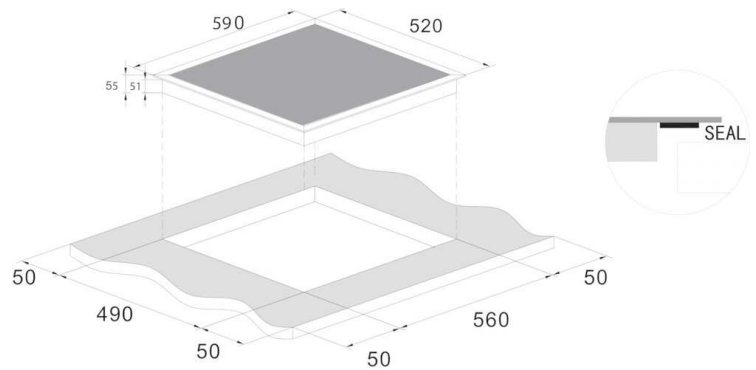

TYPE D'APPAREIL

Type :	Induction
Largeur (cm) :	60
Collection :	Origine
Couleur :	Noir
Finition :	Bords droits

CARACTÉRISTIQUES

Type de commandes :	Individuelles
Emplacement des commandes :	Frontal
Taille du grand foyer (cm) :	28
Niveaux de cuisson :	9
Nombre de boosters :	3
Booster Max :	3000W
Minuteur :	oui
Fonctions spéciales :	Maintien au chaud, Pause, Booster
Power Management :	oui
Puissance totale (W) :	6900
Double zone :	non

ZONE DE CUISSON

Nb de foyers induction :	3
Dimension AVG (cm) :	18
Puissance AVG (W) :	1500(2000)
Dimension ARG (cm) :	18
Puissance ARG (W) :	1500(2000)
Dimension AVD (cm) :	28
Puissance AVD (W) :	2300(3000)

VALEURS DE RACCORDEMENT

Fréquence (Hz) :	50/60
Longueur du câble d'alimentation (cm) :	100
Prise fournie :	non
Câble fourni :	oui
Voltage (V) :	220-240
Power Management- Niveaux de réglage (A) :	12-16-20-25-32
Dim. du produit (cm) :	59 x 52 x 5,5
Dim. emballé (cm) :	65 X 56 X 11,5
Poids net/ brut (Kg) :	8,5/9,8

DIMENSIONS

Encastrement (cm) :	56X49
---------------------	-------

Spécification technique

Article :	33802798
Origine :	CHINE
Code douanier :	85166050
Code EAN	8059019005348