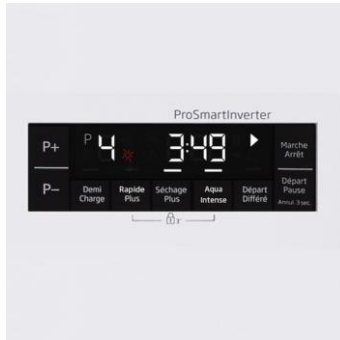

Classe A++

Économisez 10 % d'énergie

Le lave-vaisselle Beko A++ garantit une faible consommation d'énergie. Vous pouvez économiser jusqu'à 10% par rapport à un modèle A+.

Panier réglable en hauteur
1,2,3