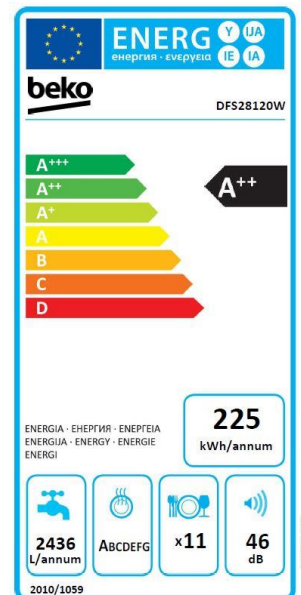

Classe A++

Économisez 10 % d'énergie

Le lave-vaisselle Beko A++ garantit une faible consommation d'énergie. Vous pouvez économiser jusqu'à 10% par rapport à un modèle A+.

Panier réglable en hauteur
1,2,3

PERFORMANCES

Nombre de couverts	11
Classe énergétique	A++
Niveau sonore dB(A)	46
Classe de séchage	A
Consommation d'eau par cycle	8,7 L
Consommation d'énergie par cycle	0.78 kWh
Conso. d'énergie annuelle (kWh)	225
Conso. d'eau annuelle (L)	2520

DESIGN

Plateforme	Poseidon
Couleur	Blanc
Type d'affichage	LCD
Couleur de la poignée	Chromé
Bandeau	Texte Français
Couleur du bandeau	Blanc

DETAILS TECHNIQUES

Tension (V)	220-240
Fréquence (Hz)	50
Type de prise	Européenne
Puissance totale (W)	1800-2100

LOGISTIQUE

Nomenclature	84221100
Livraison en 40	168
Livraison en 40 HC	248

Disponible en SILVER, BLANC

 Beko s'engage à conserver toutes les pièces détachées de cet appareil pendant 10 ans à compter de la date d'achat.
BEKO France – Visuels non contractuels, informations sujettes à modifications. 01/03/2018 - V9