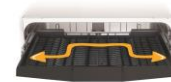

AqualIntense 45cm

Éliminez toutes les salissures

Avec AqualIntense et son bras de lavage supplémentaire, obtenez des résultats de lavage 5 fois supérieurs à la normale, sans consommer plus d'eau.

Tiroir à couverts pleine largeur