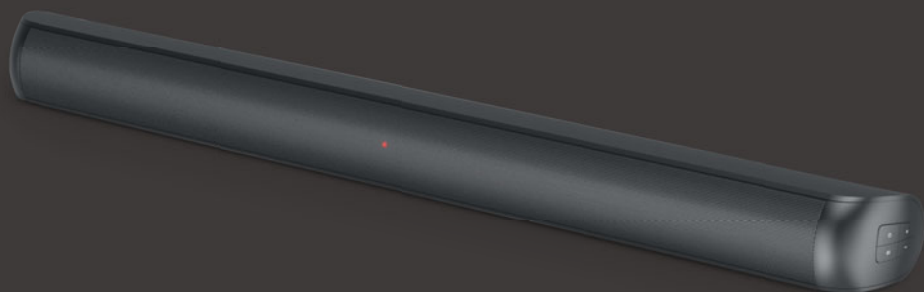

MUSE

Collection of inspiration

BACK VIEW

M-1650 SBT

BARRE DE SON AVEC FONCTION BLUETOOTH

Indicateur LED
Puissance de sortie: 100W

FONCTIONS

Bluetooth
HDMI ARC

CONNEXIONS

Port USB
Entrée auxiliaire (3.5 mm)
Entrée optique
Entrée HDMI ARC

ALIMENTATION

AC 100-240V~50/60Hz

ACCESSOIRES

Télécommande
Adaptateur secteur

PRODUIT

80 mm (H) x 60 mm (P) x 760 mm (L)
Poids net: 1.4 kg

EMBALLAGE

112 mm (H) x 142 mm (P) x 877 mm (L)
Poids brut: 2.2 kg
Code: 3700460207397

COLISAGE

4 pièces
244 mm (H) x 300 mm (P) x 890 mm (L)
Poids brut: 9.4 kg
Code: 13700460207394

CHARGEMENT CONTAINER

20 pieds: 1584 pièces
40 pieds: 3340 pièces
40 pieds HQ: 3720 pièces

TV SPEAKER WITH BLUETOOTH

LED indicator
Output power: 100W

FUNCTIONS

Bluetooth
HDMI ARC

CONNECTIONS

USB port
AUX IN jack (3.5 mm)
Optical Input
HDMI ARC Input

POWER SUPPLY

AC 100-240V~50/60Hz

ACCESSORIES

Remote control
AC adaptor

PRODUCT

80 mm (H) x 60 mm (W) x 760 mm (L)
Net weight: 1.4 kg

GIFT BOX

112 mm (H) x 142 mm (W) x 877 mm (L)
Gross weight: 2.2 kg
Code: 3700460207397

EXPORT CARTON

4 pieces
244 mm (H) x 300 mm (W) x 890 mm (L)
Gross weight: 9.4 kg
Code: 13700460207394

CONTAINER LOAD

20 ft: 1584 pieces
40 ft: 3340 pieces
40 ft HQ: 3720 pieces