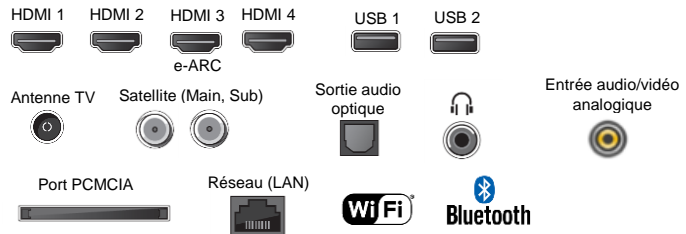

CONNECTIQUES

ACCESSOIRES

Télécommande aluminium retro-éclairée avec micro	RMF-TX611E
Piles pour télécommande	Oui (x 2)
Compatible accroche murale :	Oui, en option
Compatible supports muraux VESA	Oui (30 x 30 cm)

LOGISTIQUE

Dimension avec socle (LxHxP)	Approx. 122,9 x 77,9 x 31,0 cm
Dimension sans socle (LxHxP)	Approx. 122,9 x 71,0 x 7,0 cm
Dimension emballage (LxHxP)	Approx. 134,8 x 83,3 x 16,0 cm
Poids brut	Approx. 25 kg
Poids avec socle / sans socle	Approx. 18,1 kg / Approx 16,8 kg
Code EAN	45-48736-11444-9
Colisage	1
Pays d'origine	Slovaquie

Ces caractéristiques sont soumises à titre indicatif et peuvent être modifiées sans préavis.

** La disponibilité des applications peut évoluer dans le temps en fonction des décisions de Google et des éditeurs de service. Sony ne peut être responsable de la disparition d'une application.

*** conformément à la réglementation européenne UE 1062/2010