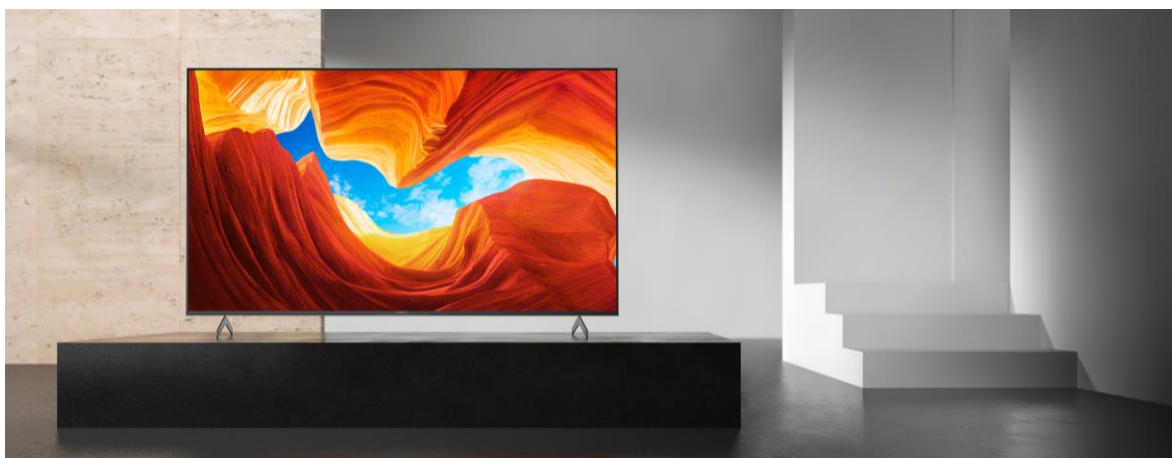

Un design élégant pour sublimer votre salon

- **Un design en métal premium, un cadre ultra fin** pour une plus grande immersion dans l'image
- **Passage de câble intégré** pour s'intégrer parfaitement dans votre salon

Modèle disponible en 123cm (49"), 139cm (55"), 164cm (65"), 189cm (75"), 215cm (85")

SONY

Fonctions clés

Full Array LED

Plus de contraste qu'un TV Edge Led standard. Les LED qui éclairent l'écran sont situées derrière l'écran et sont divisées en zones. La technologie Sony X-tended Dynamic Range optimise le signal vidéo et ajuste indépendamment l'intensité lumineuse de chaque zone pour des pics lumineux plus intenses, des noirs plus profonds et des images plus réalistes.