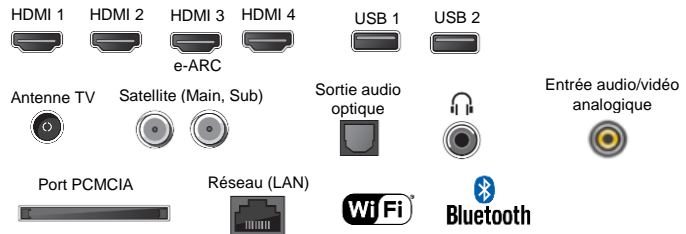

CONNECTIQUES

ACCESSOIRES

Télécommande aluminium retro-éclairée avec micro	RMF-TX500E
Piles pour télécommande	Oui (x 2)
Compatible accroche murale ultra fine orientable: Oui, en option ref SU-WL850	
Compatible supports muraux VESA	Oui (30x30 cm)

LOGISTIQUE

Dimension avec socle (LxHxP)	Approx. 123.1 x 78.0 x 33.8 cm
Dimension sans socle (LxHxP)	Approx. 123.1 x 71.0 x 7.0 cm
Dimension emballage (LxHxP)	Approx. 134.8 x 83.3 x 16.0 cm
Poids brut	Approx. 23 kg
Poids avec socle / sans socle	Approx. 17,5 kg / Approx 16,5 kg
Code EAN	45-48736-11474-6
Colisage	1
Pays d'origine	Slovaquie

** La disponibilité des applications peut évoluer dans le temps en fonction des décisions de Google et des éditeurs de service. Sony ne peut être responsable de la disparition d'une application.
*** conformément à la réglementation européenne UE 1062/2010