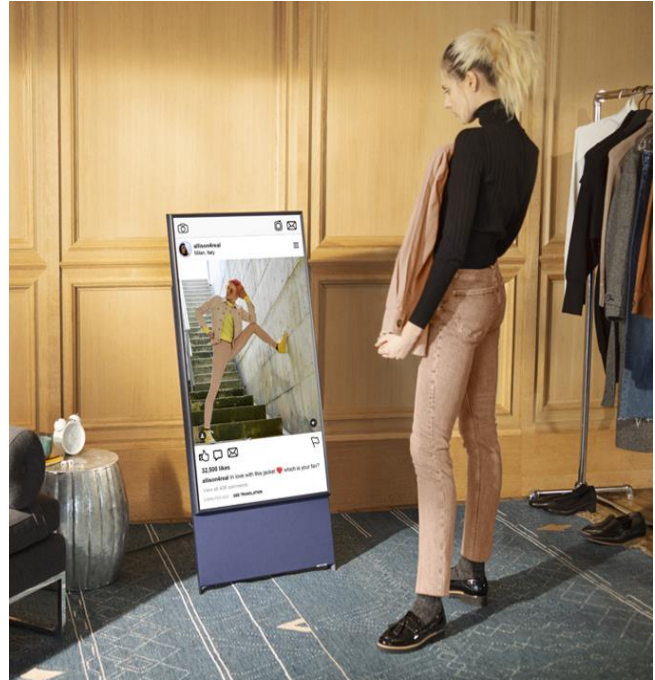

Le téléviseur qui a du sens

Pensé pour le contenu vertical et horizontal, le TV The Sero arbore un design inédit qui le distingue dans n'importe quel espace.

Il offre une nouvelle approche du divertissement à domicile en pivotant automatiquement en fonction du contenu que vous souhaitez regarder.

The Sero embarque les dernières technologies Samsung, et propose une qualité d'image exceptionnelle grâce à la technologie QLED. Et pour que votre expérience soit parfaite, The Sero est doté d'un système sonore puissant de 60W.

Ecran rotatif : Pivotez. Partagez. Affichez.

3 façons de faire pivoter The Sero

Depuis la télécommande avec un bouton dédié

Depuis votre Smartphone avec l'application SmartThings

Avec la voix demandez à Bixby

Mode Portrait : idéal pour le contenu mobile

Tap View

Touchez The Sero avec votre Smartphone pour partager simplement votre contenu

Rupturiste

Avec son design vertical The Sero est un objet contemporain à part entière. Avec ses roues, déplacez-le facilement.