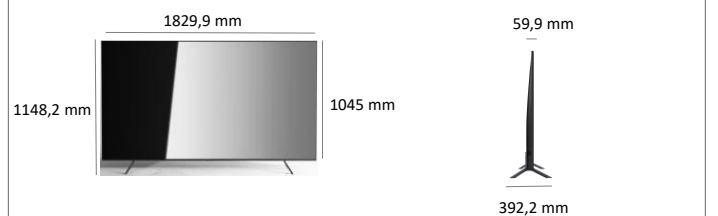

Poids de l'écran sans le pied (kg)	37.4
Poids de l'écran avec le pied (kg)	38.5
Poids du produit emballé (kg)	40
Dimensions du carton (LxHxP) (mm)	2033 x 1209 x 260
Dimensions sans pied (LxHxP) (mm)	1829.9 x 1045 x 59.9
Dimensions avec le pied (LxHxP) (mm)	1829.9 x 1148.2 x 392.2
Ecart entre les pieds (Mini/Maxi)	1660.2 x 392.2