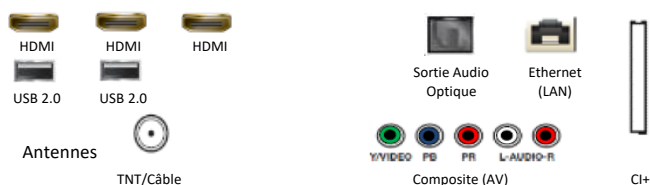

Diffusion

Tuner	Oui
Fonction double Tuner	N/A
Compatible Fransat	Oui
CI/CI+	CI+(1.4)
Hbb TV	Oui

Audio

OTS (Object Tracking Sound)	N/A
Q-Symphony	N/A
Amplificateur Vocal (AVA)	N/A
Adaptive Sound	Oui
Puissance sonore (RMS)	20W
Canaux	2CH
Woofer intégré (basses)	N/A
Dolby Digital Plus	Oui
Compatible Multiroom Samsung	Oui
Bluetooth	Oui

Accessoires

Télécommande	TM2050A
Piles (pour la télécommande)	Oui
Compatible VESA	400 x 400
Mode d'emploi	Oui

Connectiques

Autres fonctionnalités

Allumage instantané	Oui
Mode jeu auto	Oui
Accessibilité	Oui
Recherche automatique de chaînes	Oui
Arrêt automatique	Oui
Gestion des sous-titres	Oui
ConnectShare (HDD)	Oui
ConnectShare (USB 2.0)	Oui
PLV Interactive	Oui
Guide des Programmes (EPG)	Oui
ARC	Oui
eARC	Oui
Enregistrement (PVR)	N/A
Langue des menus	Oui
Picture-In-Picture (Incrustation image)	N/A
FreeSync	N/A
Anynet+ (HDMI-CEC)	Oui