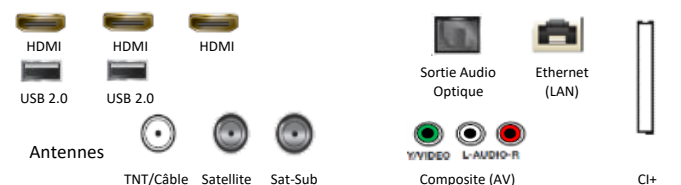

Style

Diagonale de l'écran (pouces)	75
Diagonale de l'écran (cm)	189
Finesse du cadre	Oui
Finesse de l'écran	Slim
Couleur du cadre	BLACK
Système de gestion des câbles	Oui
Câble unique (5m) + Boitier déporté	N/A
Compatible accroche murale ultra fine	N/A
Capteur de luminosité (Adaptive picture)	Non
Compatible pied Studio '20	N/A

Diffusion

Tuner	Oui
Fonction double Tuner	N/A
Compatible Fransat	Oui
CI/CI+	CI+(1.4)
Hbb TV	Oui

Audio

OTS (Object Tracking Sound)	N/A
Q-Symphony	N/A
Amplificateur Vocal (AVA)	N/A
Adaptive Sound	Oui
Puissance sonore (RMS)	20W
Canaux	2CH
Woofer intégré (basses)	N/A
Dolby Digital Plus	Oui
Compatible Multiroom Samsung	Oui
Bluetooth	Oui

Accessoires

Télécommande	TM2050A
Piles (pour la télécommande)	Oui
Compatible VESA	400 x 400
Mode d'emploi	Oui

Connectiques